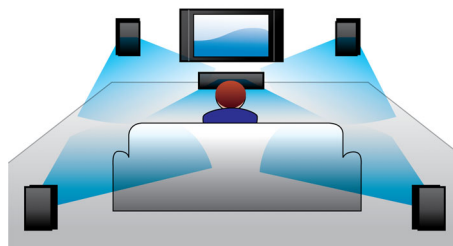

Dolby Digital

Dolby Digital, verdens ledende standarder for digital flerkanal lyd, etterligner ørets naturlige måte å behandle lyd på, og du får dermed en enestående, romlig og realistisk surround-lyd.