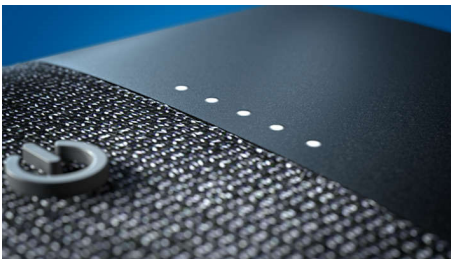

12 tundi mänguaega

Nautige trenni või minge pidulikule õhtusöögile. Ühe laadimisega saate 12 tundi

mänguaega ja juhtmevaba ulatus on 20 m. Kõlari laadimiseks läbi komplektis oleva USB-C kaabli kulub 3,5 tundi.

Kvadrati kõlarikangas

See kõlar on kaetud esmaklassilise kõlarikangaga, mille on loonud tipptasemel tootja Kvadrat. See ilus villasegune materjal on helisid läbilaskev, võimaldades helidel vabalt kõlarist tuppa liikuda.