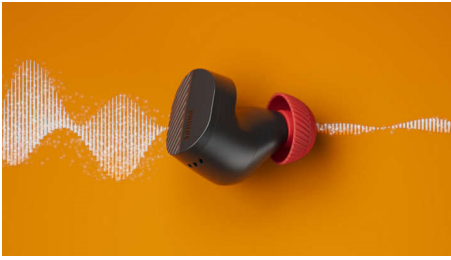

真無線耳機

細膩自然音質 降噪 Pro, 行動間通話更清晰, 穩固貼合的耳塞式設計

焦點

降噪 Pro

繁忙的健身房？公園裡風很大？適應性降噪功能會快速反應周遭環境，即時抑制風聲等外部噪音。如果跑步時經過繁忙的道路，輕觸一邊耳塞式耳機可啟動感知模式，便能聽到外界聲音。