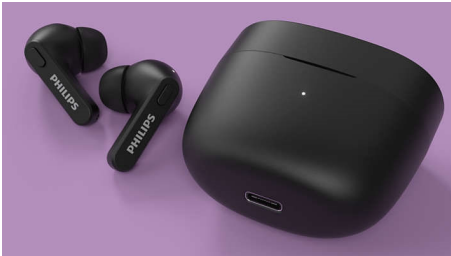

เคสชาร์จขนาดเล็กพิเศษ

พร้อมออกสู่โลกภายนอกด้วยการชาร์จได้หลายครั้งในกระเป๋า คุณสามารถเล่นเพลงได้นานถึง 6 ชั่วโมงจากการชาร์จเพียงครั้งเดียว บวกกับอีก 12 ชั่วโมงจากเคสที่ชาร์จเต็มแล้ว การชาร์จเพียง 15

นาทีด้วยเคสจะใช้งานได้นานหนึ่งชั่วโมง การชาร์จเคสจนเต็มจะใช้เวลา 2 ชั่วโมงผ่าน USB-C

สวมใส่ได้พอดีแบบสบายหู

คุณจะได้รับความสะดวกสบายอย่างแท้จริงด้วยที่ครอบหูฟังซิลิโคนแบบนุ่มที่เปลี่ยนได้จากของหูฟังเอียร์บัดแต่ละข้างจะเสียบเข้าไปในช่องหูของคุณอย่างแน่นหนา ทำให้เกิดการปิดแน่นที่สมบูรณ์แบบ ซึ่งช่วยลดเสียงรบกวนจากภายนอก รูปทรง "ไม่ออกก็" ช่วยให้หูฟังเอียร์บัดแต่ละข้างติดแน่น