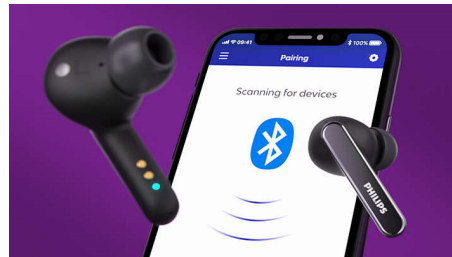

### Fixare intraauriculară sigură, comodă

Beneficiezi de un real confort datorită capacelor auriculare moi din silicon, interschimbabile. Capacele auriculare de pe fiecare cască se fixează bine în canalul auricular, creând o etanșare perfectă ce reduce zgomotul exterior. Designul în formă de „crosă de hochei” asigură fixarea sigură a căștilor.

### Toc de încărcare comod

Indiferent de ce-ți aduce ziua, aceste căști țin pasul. Obții un timp de redare de 8 ore (7 ore cu ANC) de la o pereche de căști intraauriculare complet încărcate, iar o carcasă complet încărcată îți oferă încă 24 de ore (21 de ore cu ANC). Carcasa compatibilă Qi poate fi încărcată wireless sau printr-un port USB-C.

### Aplicația Philips Headphones

Aplicația Philips Headphones te face responsabil pentru muzica pe care o ascuți. Reglează-ți singur nivelurile sau alege dintre stilurile de sunet presetate. Poți folosi aplicația și pentru a comuta între modulele presetate de anulare a zgomotului sau pentru a controla modul de îmbunătățire a vocii.

### Control și asociere facile

Comenzile de pe căști îți permit să întrerupi lista de redare, să preiei apeluri și să activezi asistentul vocal al telefonului. Căștile sunt pregătite de asociere într-o clipă. Odată asociate, acestea se reconectează la telefonul tău imediat ce deschizi tocul de încărcare.