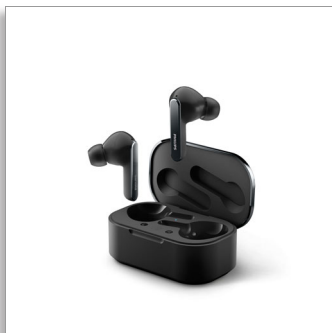

Philips  
Căști true wireless

**Anularea zgomotului Pro**  
Două microfoane pentru apeluri clare  
Toc de încărcare wireless  
Protecție împotriva apei IPX5

TAT5506BK