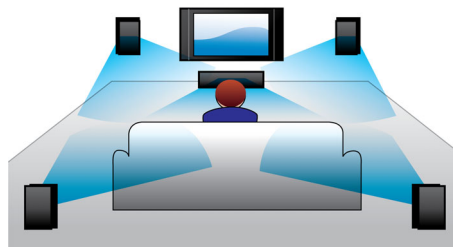

PHILIPS
Fidelio

Repere

Boxa pentru acute cu dom de mătase

Boxa pentru acute cu dom de mătase susține o diafragmă fabricată cu mătase, un material superior celorlalte utilizate la boxe pentru acute obișnuite. Mătasea folosită în diafragmă are caracteristici de insonorizare superioare, iar textura sa moale asigură reducerea la minimum a fragmentării acustice. În consecință, sunetul produs de o boxă pentru acute cu dom de mătase este lin, cald și are o gamă amplă.

Bluetooth® (aptX® și AAC)

Bluetooth® (aptX® și AAC) pentru redare de muzică wireless

Tehnologie NFC

Sincronizați dispozitive Bluetooth fără nicio problemă, cu tehnologia NFC (Near Field Communications), dintr-o singură atingere. Este suficient să atingeți smartphone-ul sau tableta cu funcția NFC activată în zona NFC a unei boxe pentru a porni boxa, a iniția sincronizarea Bluetooth și streaming-ul de muzică.

HDMI ARC

HDMI ARC pentru a accesa tot sunetul de la televizorul dvs.

Dolby Digital

Deoarece Dolby Digital, standardul audio multi-canal digital cel mai bun din lume, utilizează modul natural în care urechea procesează sunetele, veți avea parte de sunet surround de cea mai bună calitate, cu repere spațiale reale.