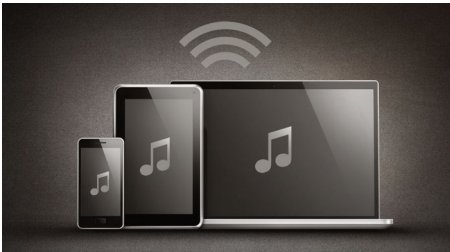

PHILIPS
Fidelio

Repere

Boxa pentru acute cu dom de mătase

Boxa pentru acute cu dom de mătase susține o diafragmă fabricată cu mătase, un material superior celorlalte utilizate la boxe pentru acute obișnuite. Mătasea folosită în diafragmă are caracteristici de insonorizare superioare, iar textura sa moale asigură reducerea la minimum a fragmentării acustice. În consecință, sunetul produs de o boxă pentru acute cu dom de mătase este lin, cald și are o gamă amplă.

Bluetooth® (aptX® și AAC)

Bluetooth® (aptX® și AAC) pentru redare de muzică wireless

Tehnologie NFC

Sincronizați dispozitive Bluetooth fără nicio problemă, cu tehnologia NFC (Near Field Communications), dintr-o singură atingere. Este suficient să atingeți smartphone-ul sau tableta cu funcția NFC activată în zona NFC a unei boxe pentru a porni boxa, a iniția sincronizarea Bluetooth și streaming-ul de muzică.

HDMI ARC

HDMI ARC pentru a accesa tot sunetul de la televizorul dvs.

Dolby Digital

Deoarece Dolby Digital, standardul audio multi-canal digital cel mai bun din lume, utilizează modul natural în care urechea procesează sunetele, veți avea parte de sunet surround de cea mai bună calitate, cu repere spațiale reale.