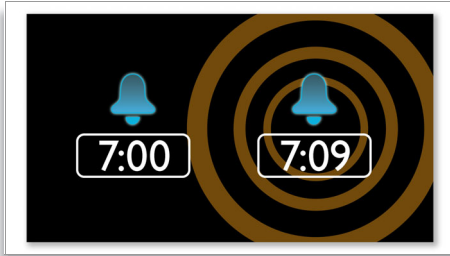

Kartoti signalą

Galvodamas apie ilgesnį pamiegojimą, „Philips“ radijas-laikrodis turi snaudimo funkciją. Jei suskambus žadintuvui, norite ilgiau pasnausti, paspauskite signalo kartojimo mygtuką ir miegokite toliau. Po 9 min. žadintuvus vėl suskambės. Galite ir toliau spausti šį mygtuką kas 9 min., kol išjungsitė žadintuvą visai.