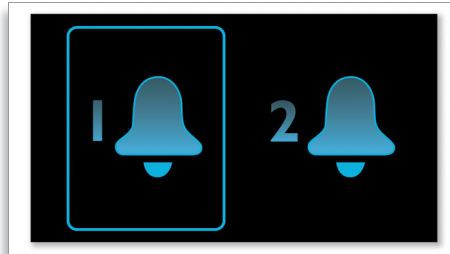

Dvigubas signalas

„Philips“ garso sistema turi du skirtingus žadinimo laikus. Nustatykite vieną žadinimo laiką vienu metu sau ir kitą laiką - partneriui pažadinti.

Specifikacijos

Garso

- Garso sistema: Mono
- Garso reguliatorius: rotacinis (analogiškas)
- Galia: 100 mW RMS

Derintuvus / imtuvus / siųstuvus

- Antena: FM antena, MW antena
- Imtuvo diapazonas: FM, MW

Patogumas

- Žadintuvai: radijo žadintuvus, žadintuvus su signalu, 24 val. žadintuvo nustatymas iš naujo, kartoti signalą (snausti)
- Rodomi skaičiai: 4
- Laikrodis: Skaitmeninis, Išjungimo laikmatis

Priedai

- Kita: Vartotojo vadovas
- Garantija: Garantijos lapas

Matmenys

- Pakuotės tipas: D-dėžė
- Gaminio svoris: 0,9 kg
- Pagrindinio prietaiso dydis: 61 mm
- Pakuotės dydis: 73 mm
- Pagrindinio prietaiso aukštis: 140 mm
- Pakuotės aukštis: 170 mm
- Pagrindinio prietaiso plotis: 140 mm
- Pakuotės plotis: 148 mm

Maitinimas

- Baterijos tipas: 6F22 9V
- Maitinimo elementų skaičius: 1
- Akumuliatoriaus įtampa: 9 V
- Maitinimo tipas: AC įvestis

Išleidimo data 2011-05-31

Versija: 2.1.5

12 NC: 8670 000 62733
EAN: 87 12581 54169 9

© 2011 „Koninklijke Philips Electronics N.V.“
Visos teisės saugomos.

Specifikacijos gali būti keičiamos be įspėjimo. Prekių ženklai yra „Koninklijke Philips Electronics N.V.“ ar jų atitinkamų savininkų nuosavybė.

www.philips.com