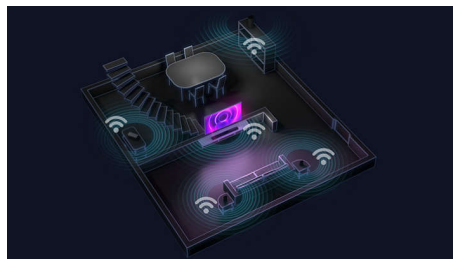

Play-Fi。多房间及更多

与 DTS Play-Fi 兼容, 使这款优质的 Fidelio 平板影院成为多房间音频设置中的强劲组件。您可以轻松同步并对与 Play-Fi 兼容的扬声器进行分组, 并以高品质音效为每个房间串流播放播放列表, 而不会错过任何一个节拍。

4K 传送。双 HDMI 输入

4K 传送。双 HDMI 输入

7.1.2 声道。最大 888 瓦

7.1.2 声道。最大 888 瓦 450 瓦 RMS (1%THD)

HDMI eARC

沉醉于剧场级音效中, 不会从混搭音效中错过任一瞬间。这款平板影院与 HDMI eARC 兼容, 这是一种高速连接, 让您尽享如杜比全景声和 DTS:X 等先进音效形式的出色效果。该平板影院还采用双 HDMI 输入。

使用语音助手进行连接

连接到您喜爱的语音助手设备 *

您喜爱的所有来源

轻松连接到您喜爱的来源

Qplay。蓝牙。AirPlay 2

Qplay。蓝牙。Apple AirPlay 2。光纤输入