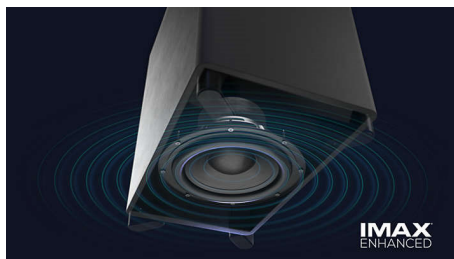

增强的 IMAX

这款强劲的平板影院经认证, 提供增强的 IMAX, 这意味着它可以带来真正让您置身于另一世界的音效体验。240 瓦低音炮可独立布置, 外形低调, 易于布置。