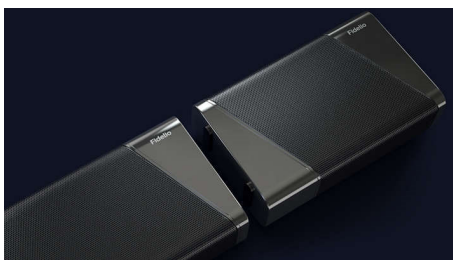

随需环绕音效

想要全身心沉浸在电影之夜的氛围中? 只需从平板影院的端部取下可拆卸扬声器,

然后将其放置在您身后, 即可打造真正的环绕音响。专用中置声道确保您能听清每一个字 (从大片到播客)。