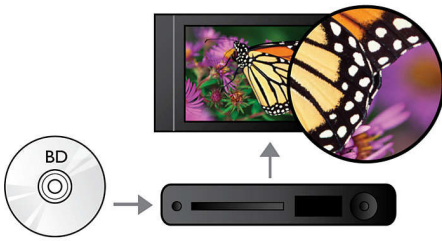

Philips
Odtwarzacz płyt Blu-ray

BDP7100

Podziwiaj świat wysokiej rozdzielczości

z płyt Blu-ray

Ciesz się pełnym potencjałem telewizora HD i niezwykłymi wrażeniami podczas oglądania

Usłysz więcej

- Dolby TrueHD i DTS-HD zapewniają doskonały dźwięk przestrzenny w systemie 7.1

Zobacz więcej

- Możliwość odtwarzania płyt Blu-ray zapewnia ostry obraz w pełnej rozdzielczości 1080p
- Zwiększanie rozdzielczości obrazu DVD do 1080p przez HDMI zapewnia obrazy o jakości zbliżonej do HD
- Rozdzielczość 1080p przy 24 klatkach/s zapewnia obraz jak w kinie

Przeżyj więcej

- Ciesz się filmami i muzyką z płyt CD i DVD

PHILIPS

Zalety

Odtwarzanie płyt Blu-ray

Płyty Blu-ray to nośniki danych wysokiej rozdzielczości, w tym zdjęć w formacie 1920 x 1080, który charakteryzuje obrazy w pełnej jakości HD. Dzięki temu sceny oglądane na ekranie wyglądają jak prawdziwe, a płynne odtwarzanie ruchu i krystalicznie czysty obraz zapierają dech. Technologia Blu-ray zapewnia również nieskompresowany i nieprawdopodobnie realistyczny dźwięk przestrzenny. Duża pojemność płyt Blu-ray umożliwia wykorzystanie szerokiej gamy funkcji interaktywnych. Płynna nawigacja podczas odtwarzania i inne interesujące funkcje, takie jak menu podręczne, tworzą zupełnie nowy wymiar domowej rozrywki.

Zwiększanie rozd. obrazu z płyty DVD

Funkcja zwiększania rozdzielczości do 1080p pozwala uzyskać krystalicznie czysty obraz. Filmy DVD w rozdzielczości standardowej można teraz oglądać w wysokiej rozdzielczości HD, która zapewnia bardziej szczegółowy i naturalny obraz. Funkcja bez przeplotu (oznaczona literą „p” w „1080p”) eliminuje układ linii, występujący często na ekranie telewizora, zapewniając wyraźny obraz przez cały czas. Dodatkowo interfejs HDMI zapewnia bezpośrednie połączenie cyfrowe, które przesyła sygnał wideo HD oraz cyfrowy, wielokanałowy sygnał audio, nie dokonując ich konwersji na sygnały analogowe, co zapewnia idealną jakość obrazu i dźwięku oraz kompletny brak zakłóceń.