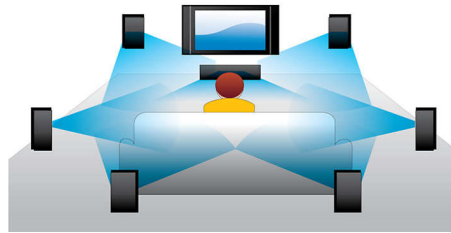

Przeżyj więcej

- Ciesz się filmami i muzyką z płyt CD i DVD

PHILIPS

Zalety

Odtwarzanie płyt Blu-ray

Płyty Blu-ray to nośniki danych wysokiej rozdzielczości, w tym zdjęć w formacie 1920 x 1080, który charakteryzuje obrazy w pełnej jakości HD. Dzięki temu sceny oglądane na ekranie wyglądają jak prawdziwe, a płynne odtwarzanie ruchu i krystalicznie czysty obraz zapierają dech. Technologia Blu-ray zapewnia również nieskompresowany i nieprawdopodobnie realistyczny dźwięk przestrzenny. Duża pojemność płyt Blu-ray umożliwia wykorzystanie szerokiej gamy funkcji interaktywnych. Płynna nawigacja podczas odtwarzania i inne interesujące funkcje, takie jak menu podręczne, tworzą zupełnie nowy wymiar domowej rozrywki.

Dolby TrueHD i DTS-HD

Format Dolby TrueHD oraz DTS-HD High Resolution Audio wydobywają z płyt Blu-ray 7.1-kanałowy dźwięk przestrzenny doskonałej jakości. Odtwarzany dźwięk jest niemalże niemożliwy do odróżnienia od wersji studyjnej, tak więc słyszysz dokładnie to, co było zamysłem twórców. Formaty Dolby TrueHD i DTS-HD High Resolution Audio stanowią wspaniałe uzupełnienie Twoich wrażeń z rozrywki w jakości HD.

Zwiększanie rozd. obrazu z płyty DVD

Funkcja zwiększania rozdzielczości do 1080p pozwala uzyskać krystalicznie czysty obraz. Filmy DVD w rozdzielczości standardowej można teraz oglądać w wysokiej rozdzielczości HD, która zapewnia bardziej szczegółowy i naturalny obraz. Funkcja bez przeplotu (oznaczona literą „p” w „1080p”) eliminuje układ linii, występujący często na ekranie telewizora, zapewniając wyraźny obraz przez cały czas. Dodatkowo interfejs HDMI zapewnia bezpośrednie połączenie cyfrowe, które przesyła sygnał wideo HD oraz cyfrowy, wielokanałowy sygnał audio, nie dokonując ich konwersji na sygnały analogowe, co zapewnia idealną jakość obrazu i dźwięku oraz kompletny brak zakłóceń.