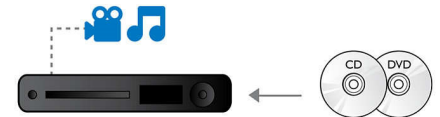

Ciesz się filmami i muzyką

Ciesz się filmami i muzyką z płyt CD i DVD