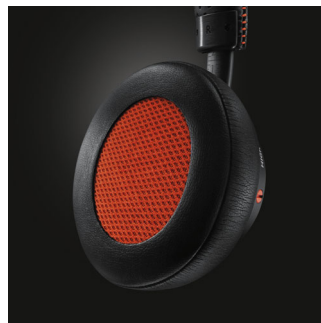

Täydelliseen uppoutumiseen

- Hengittävät ja muotoutuvat Deluxe-korvatyyny sopivat täydellisesti

Laadukas viimeistely tehostaa suorituskykyä

- Hapeton, kangaspäällysteinen kaapeli takaa laadukkaan signaalin
- Ensiluokkaisia materiaaleja, kuten alumiinia ja nahkaa

Akustinen, suljettu malli

Akustinen, suljettu kotelo eristää ympäristön äänet parhaiten.

Bassorefleksijärjestelmä (BRS)

Akustisessa suljetun kotelon mallissa on bassorefleksijärjestelmä: korvakuvuissa on strategisesti asetellut kanavat, jotka säätävät sisäkammion ilmanpainetta ja luovat kalvolle hallitun ympäristön optimaalisen akustisen vasteen tuottamiseksi. Yhdessä akustisen eristyksen kanssa se toistaa äänen luonnolliset yksityiskohdat ja tarkan, dynaamisen basson tinkimättä äänen selkeydestä.

Hengittävät Deluxe-korvatyyny

Fidelio M1:n materiaalit on valittu huolellisesti, jotta kuulokkeet olisivat mukavat pitkään ja äänentoisto tehostuisi. Hengittävät Deluxe-korvatyyny on suunniteltu takamaan ergonomisen käyttömukavuuden. Korvatyyny mukautuu täydellisesti korvasi muotoon, eikä se päästä bassoääniä karkuun tai ympäristön ääniä sisään. Tämän ominaisuuden tuo ulompi tyyny, jonka tasapainoinen yhdistelmä kangasta ja keinoahkaa vähentää painetta ja lämmön tunnetta korvan pinnalla – ja M1 tuntuu ja kuulostaa upealta.

Kaksikerroksiset korvakuvut

M1:n kaksikerroksiset korvakuvut on suunniteltu vähentämään resonanssia ja vaimentamaan värinää, jotta kuulet tarkan ja puhtaan äänen jokaisen yksityiskohdan. Tukeva, monikerroksinen rakenne varmistaa kestävyuden ja käyttömukavuuden, ja sen ansiosta M1 onkin ihanteellinen kumppani musiikin kuunteluun.