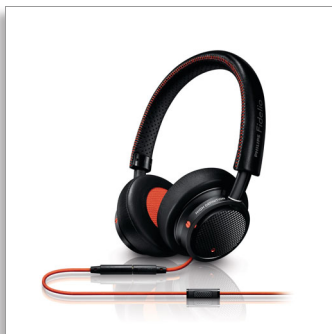

Philips Fidelio
Korvien päällä olevat
sankakuulokkeet

Fidelio
Oranssi

M1B0

Autenttinen, ensiluokkainen laatu. Kaikkiällä.

Philips Fidelio M1 -kuulokkeissa yhdistyvät äänen ja käyttömukavuuden parhaat puolet, ja aito musiikkielämys kulkee mukana. Vaimentaa tehokkaasti kohinaa ja tukeva rakenne on kevyt käyttää, joten voit nauttia erittäin tarkasta äänentoistosta missä ikinä liikutkin.

Kuule yksityiskohdat

- Tarkasti testattuja elementtejä tasapainoisempaan äänentoistoon
- Taajuusvaste on viritetty vastaamaan kaikkein tarkkaavaisimpienkin kuuntelijoiden mieltymyksiä
- Akustisesti eristetty rakenne ei päästä äänen yksityiskohtia karkuun
- Akustinen, suljettu kotelo eristää ympäristön äänet parhaiten
- Bassorefleksijärjestelmällä selkeä, dynaaminen ja tasapainoinen basso
- Kaksikerroksiset korvakuvut on suunniteltu tarkkaan äänentoistoon
- Tehokkailla neodyymikaiutinelementeillä todentuntuinen ääni

Täydelliseen uppoutumiseen

- Hengittävät ja muotoutuvat Deluxe-korvatyyny sopivat täydellisesti

Laadukas viimeistely tehostaa suorituskykyä

- Hapeton, kangaspäällysteinen kaapeli takaa laadukkaan signaalin
- Ensiluokkaisia materiaaleja, kuten alumiinia ja nahkaa