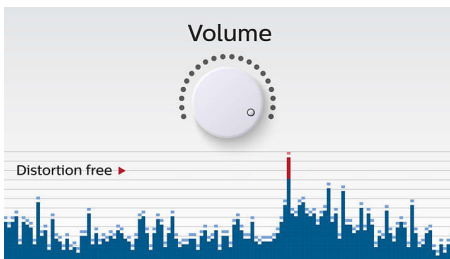

Filtre anti-distorsion

Le filtre anti-distorsion vous permet d'écouter de la musique plus fort sans baisse de qualité, même lorsque la batterie est presque

déchargée. Elle accepte les signaux d'entrée compris entre 300 mV et 1 000 mV, et évite que la distorsion n'endommage vos enceintes. Cette fonction intégrée contrôle le signal musical transmis par l'amplificateur en faisant en sorte que les pics restent dans la gamme de fréquences de l'amplificateur, afin d'éviter la distorsion due à l'écrêtage sans affecter le volume. La capacité d'une enceinte portable à reproduire les pics sonores diminue avec le niveau de charge de la batterie, mais le filtre anti-distorsion réduit les pics causés par ce faible niveau.

Microphone intégré

Avec son micro intégré, cette enceinte permet également de prendre des appels en mains libres. Lorsque l'on vous appelle, la musique est mise en pause, et vous pouvez parler via l'enceinte. Réalisez une conférence téléphonique au travail, ou appelez un ami pendant une soirée. Quelles que soient les circonstances, vous ne serez pas déçu.

BT100V/37