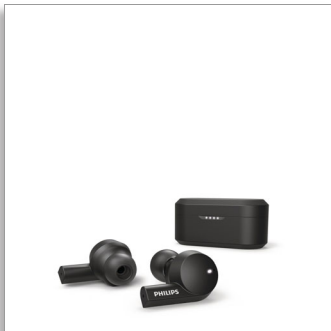

**Philips**  
Auriculares intrauditivos  
realmente inalámbricos

Control. 8 mm/diseño posterior  
cerrado

Reducción activa del ruido  
Negro  
Bluetooth®

**TAT5505BK**

## Dimensiones del producto

- Dimensiones del producto (An. x Al x Pr.): 3,2 x 3,6 x 7,4 cm
- Longitud de cable: 0 cm
- Peso: 0,057 kg