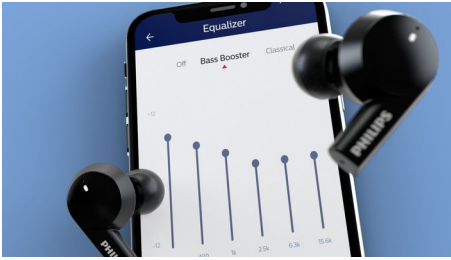

### Aplicación Philips Headphones

Mejora los graves. Baja el tono de los agudos. La aplicación Philips Headphones te pone al mando de la música que estás escuchando. Ajusta los niveles tú mismo o elige entre los estilos de sonido predeterminados. También puedes cambiar entre los modos ANC presintonizados con un solo toque.