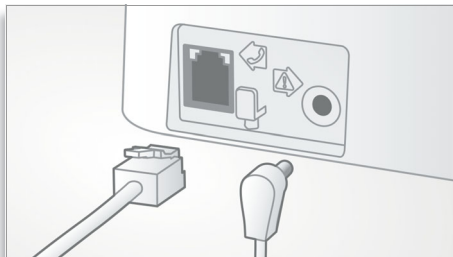

Miljøvenligt produkt

- 60 % reduktion af stråling, når ECO-tilstand er aktiveret
- Lavt strømforbrug: < 0,6 W i standby-tilstand

PHILIPS

sense and simplicity

Vigtigste nyheder

Nem opsætning

Masser af bekvemmelighed takket være nem opsætning. Forenklet installation – plug & play-produkt