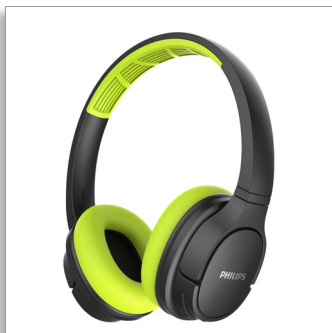

Philips  
Trådlösa hörlurar

40 mm högtalarelement/sluten

baksida

Over-ear

Svett/vattentät

TASH402LF