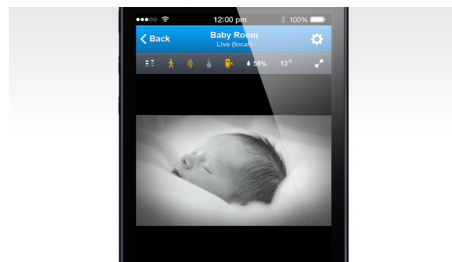

Nattsynmodus

Nattsynmodusen gir deg mulighet til å se babyens nydelig ansikt i mørket. Infrarødt lys aktiveres slik at monitoren kan produsere tydelige videoer i svart/hvitt når det er mørkt. Nattsynmodusen slår seg av og på automatisk, eller du kan justere den manuelt.

PVC- og BFR-fri

In.Sight trådløs HD-babymonitor er uten bromerte flammehemmere (BFR) og polyvinylklorid (PVC). Den oppfyller de strenge sikkerhetsstandardene for barn og er helt barnesikker, trygg og miljøvennlig.

Snakk øyeblikkelig via smarttelefoner

Med In.Sight trådløs HD-babymonitor kan du snakke til babyen når du vil. Du trykker ganske enkelt på taleknappen på smarttelefonene så kan du synges en vuggesang for barnet. Se at barnet sovner til lyden av stemmen din.

Modus for flere brukere

Del monitorer med ektefelle, familie, venner eller barnevaktene. Med In.Sight+-appen kan du dele hver monitor med to andre brukere, slik at de også har tilgang til å se på video og høre lyder via smarttelefonene. Du kan også oppgradere appen for å dele monitoren med opptil 10 brukere.

Støy- og bevegelsesvarsler

Det er umulig å forutsi når noe kan skje med babyen. In.Sight trådløs HD-babymonitor fortsetter hele tiden overvåkingen med justerbar støy- og bevegelsesregistrering. Du blir varslet hvis støy eller bevegelser registreres. Motta automatiske varslinger på smarttelefonene når monitoren registrerer bevegelser eller støy.

Temperatur- og luftfuktighetssensor

Temperatur- og luftfuktighetssensorer på In.Sight trådløs HD-babymonitor viser temperaturen og luftfuktigheten på smarttelefonene. Luftfuktighetssensoren måler luftfuktigheten, for eksempel oppdager den om luften er tørr og kan irritere babyens luftveier. Appen varsler deg til og med når temperaturen er for høy/lav eller luften er for tørr/fuktig. Innstillingene for temperatur- og luftfuktighet kan justeres tilsvarende.