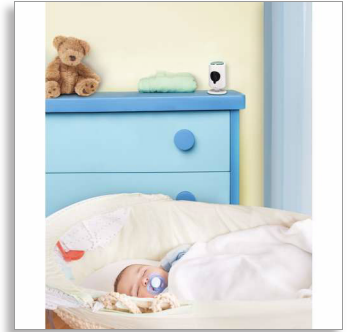

Philips
In.Sight trådløs HD-
babymonitor

for Apple-/Android-enheter

B120E

Føl deg nær babyen hele tiden

Se hva som skjer uansett hvor du er, ved å bruke smarttelefon/nettbrett

Den trådløse Philips In.Sight HD-babymonitoren gjør at du kan se og høre babyen ved å bruke smarttelefon/nettbrett. Du ser i krystallklar HD-kvalitet, og med nattsyn kan du også se babyen i mørket.

Hold deg nær babyen uansett hvor du er

- Wi-Fi-babymonitor for plassering hvor som helst i hjemmet
- Se babyen på smarttelefonene via Wi-Fi/3G/4G LTE
- HD-videokvalitet for krystallklar visning
- Nattsynmodus for å se babyen klart i mørket

Enkelt, trygt og sikkert

- Enkelt oppsett av Wi-Fi-babymonitor via QR-kode
- Video er kryptert for sikker kobling
- PVC-BFR-frie strømkabler og monitor

PHILIPS

Høydepunkter

Wi-Fi-aktivert babymonitor

Få ro i sjelen med In.Sight trådløs babymonitor. Den kobles til Wi-Fi 802.11 bgn-nettverk. Plasser monitoren på barnerommet, så kan du se og høre babyen fra smarttelefonene uansett hvor du befinner deg.

Se babyen via Wi-Fi/3G/4G

In.Sight trådløs HD-babymonitor gir deg mulighet til å se babyen på smarttelefonene uansett hvor du befinner deg. Når du har konfigurert In.Sight trådløs babymonitor, får du tilgang til videostreamen fra smarttelefonene hvor som helst via Wi-Fi-, 3G- eller 4G LTE-nettverk. Det finnes ingen begrensninger i hvor og hvordan du kan vise dine kjære.