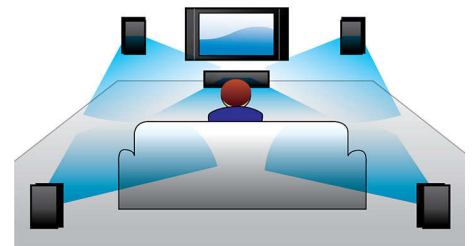

Enceintes tridirectionnelles

Les enceintes tridirectionnelles sont dotées de haut-parleurs orientés de façon à ce que le son ne soit pas projeté uniquement vers l'avant, mais également sur les côtés, élargissant ainsi la scène sonore pour que vous puissiez bénéficier d'un son Surround cinématographique plus immersif.

Finition laquée élégante

Finition laquée élégante avec touches tactiles uniques

Enceintes arrière sans fil prêtes à l'emploi

Les enceintes arrière sans fil vous assurent une parfaite mobilité. Ne générant pas d'interférences, elles offrent la pureté du son surround et vous libèrent des connexions câblées. Les enceintes arrière sans fil Philips sont également vendues seules.

Dolby TrueHD et DTS-HD

Les technologies Dolby TrueHD et DTS-HD Master Audio Essential restituent le son de haute qualité des disques Blu-ray. Le son est en tout point identique à la maquette studio : vous entendez donc ce que les créateurs souhaitaient vous faire entendre. Les technologies Dolby TrueHD et DTS-HD Master Audio Essential améliorent ainsi votre expérience de la haute définition.