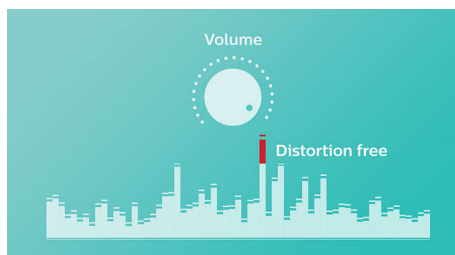

PHILIPS

Høydepunkter

Anti-klippingfunksjon_BT55

Anti-klipping lar deg spille høyere musikk med god kvalitet selv når batterinivået er lavt. Den godtar en rekke inngangssignaler fra 300 mV til 1000 mV og forhindrer at høyttalerne blir skadet av forvrengning. Denne innebygde funksjonen kontrollerer musikksignalene som går gjennom forsterkeren, og holder høye lyder innenfor forsterkerens grense. Dette forhindrer lydforvrengning som følge av klipping uten at det påvirker lydnivået. En bærbar høyttalers evne til å gjengi de