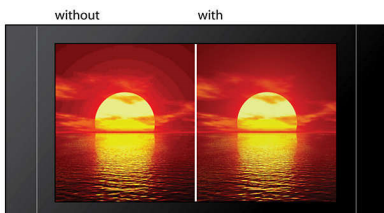

12-bitars/108 MHz videobearbetning

En 12-bitars video-DAC är en överlägsen digital-till-analog-omvandlare som bevarar alla

detaljer med originalbildens kvalitet. Den visar små nyanser och jämnare färger, vilket ger en mer levande och naturlig bild. Begräsningarna i en vanlig 10-bitars DAC blir särskilt tydliga när du använder en stor skärm och stora projektorer.

Multi-Format-filmer med DivX

Multi-Format gör att du kan spela de flesta skivformaten och få maximal skivkompatibilitet och bildupplöselse.