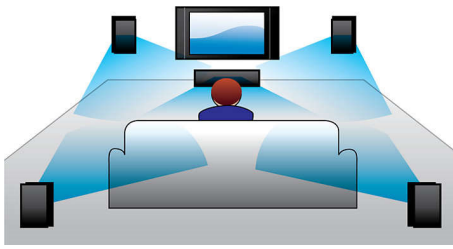

Snabb och enkel installation

- Easy-fit™-kontakter med färgkodning för enkel anslutning

Höga ljud- och videoprestanda

- Surroundljud med DTS, Dolby Digital och Pro Logic II
- 12-bitars/108 MHz videobearbetning för skarpa och naturliga bilder
- Högtalarsystem för brett spektrum för verklighetstroget ljud

PHILIPS

Funktioner

DTS, DolbyDigital, ProLogic II

En inbyggd DTS- och Dolby Digital-avkodare eliminerar behovet av en extern avkodare genom att bearbeta alla de sex kanalerna med ljudinformation. Resultatet blir ett surroundljud med förbluffande naturlig känsla av atmosfär och dynamisk realism. Dolby Prologic II ger femkanaligt surroundbearbetning från alla typer av stereokällor.

12-bitars/108 MHz videobearbetning

En 12-bitars video-DAC är en överlägsen digital-till-analog-omvandlare som bevarar alla

detaljer med originalbildens kvalitet. Den visar små nyanser och jämnare färger, vilket ger en mer levande och naturlig bild. Begräsningarna i en vanlig 10-bitars DAC blir särskilt tydliga när du använder en stor skärm och stora projektorer.