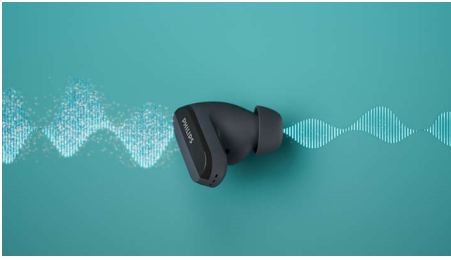

Philips
True wireless
koptelefoons

Natuurlijk geluid

Ruisonderdrukking
Heldere gesprekken onderweg
Bluetooth LE-audio

TAT3508WT

Van muziek tot gesprekken, geniet van het ritme

Altijd actief! Deze true wireless-oortjes met noise canceling (ruisonderdrukking) klinken geweldig en verminderen windruis. U kunt helemaal opgaan in de muziek en onderweg genieten van heldere gesprekken. Plaats het oplaadetui in uw zak en u bent klaar voor de dag.

Comfortabel en handig

- Stevige, comfortabele in-ear-pasvorm
- IPX4, zweet- en waterbestendig
- Multipoint-verbinding en aanraakbediening
- Philips Headphones-app. Regel noise canceling (ruisonderdrukking) en meer

PHILIPS

Kenmerken

Ruisonderdrukking

Ruisonderdrukking vermindert externe ruis, inclusief wind, zodat u zich kunt focussen op muziek of gesprekken. Laat de functie op automatisch staan of gebruik de Philips-app voor hoofdtelefoons om deze aan te passen. Wilt u beter horen wat er om u heen gebeurt? Tik op een oordopje om de Bewustzijnsmodus te activeren.