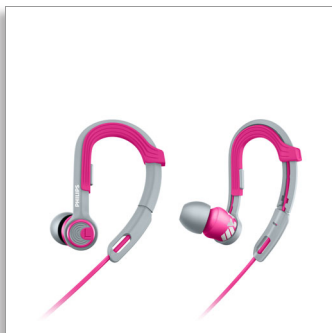

Philips  
Sportsøretelefoner

Elementer på 8,6mm / lukket  
bakside  
Ørekrok

SHQ3300PK

#### Freedom

- Øretupper i tre størrelser for optimal passform
- Kabelklemme er inkludert for trening uten ledningsrot
- Vekt på kun 7,1 g gir ultimat komfort\*
- Justerbar ørekrok for personlig tilpasning