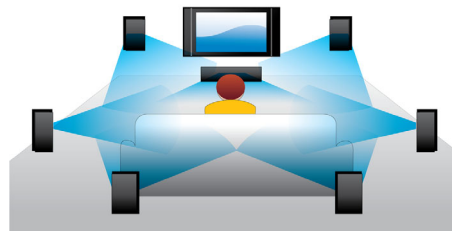

Dolby TrueHD

Dolby TrueHD oferă cel mai curat sunet din partea discurilor Blu-ray. Sunetul reprodus este efectiv imposibil de distins de sunetul de studio, astfel încât auziți ceea ce creatorii au intenționat. Dolby TrueHD vă completează experiența de divertisment de înaltă definiție.