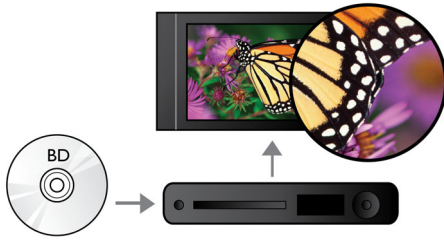

Auziți mai mult

- Dolby TrueHD pentru sunet de înaltă fidelitate

Implicați-vă mai mult

- Bucurați-vă de toate filmele și muzica de pe CD și DVD
- USB 2.0 redă filme/muzică de pe unitatea flash USB/hard disk
- EasyLink pentru a controla toate dispozitivele HDMI CEC printr-o singură telecomandă
- BD-Live (Profil 2.0) pentru a vă bucura de conținutul Blu-ray online bonus

PHILIPS

Repere

Redarea discurilor Blu-ray

Discurile Blu-ray au capacitatea de a transporta informații de înaltă definiție, împreună cu imagini în rezoluția 1920 x 1080 proprietară imaginilor de înaltă definiție. Scenele prind viață pe măsură ce detaliile vă asaltează, mișcările sunt mai line și imaginile devin clare. Blu-ray oferă de asemenea un sunet surround necomprimat - astfel încât experiența dvs. audio devine incredibil de reală. Capacitatea mare de stocare a discurilor Blu-ray permite includerea multor posibilități interactive. Navigarea impecabilă în timpul redării și alte caracteristici antrenante, cum ar fi meniurile pop-up adaugă un nou nivel distracției la domiciliu.