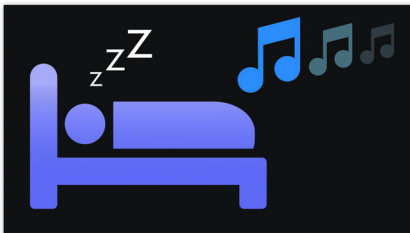

Rustgevende sleeptimer

Met deze rustgevende sleeptimer kunt u instellen na hoeveel tijd de muziek helemaal is verdwenen, net zo lang als u normaal nodig hebt om in slaap te vallen. U bespaart energie en het helpt u om heerlijk weg te dromen, zonder dat u het volume hoeft aan te passen of wakker schrikt als de muziek plotseling stopt terwijl u net in slaap dommelt.