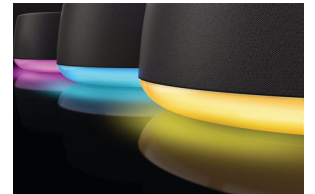

Philips
Klokradio

Rustgevend

Alarm, natuurlijk geluid
Aansluiten en instellen

AJH5100

Ontwaak en val in slaap met geluiden uit de natuur

Geniet bovendien van meerkleurige stemmingsverlichting

Vul uw slaapkamer met rustgevende natuurgeluiden of muziek. Gebruik een van de 20 geluiden in de lijst als alarm of voor de sleeptimer die ervoor zorgt dat het geluid zachtjes wegebt. De Philips-wekkerradio beschikt daarnaast over meerkleurige stemmingsverlichting.