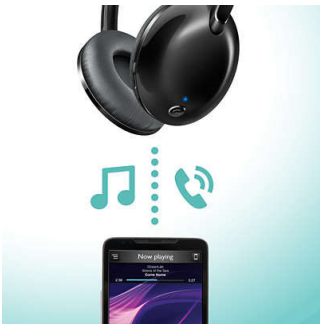

PHILIPS

Беспроводные наушники Bluetooth®
32-мм излучатели, закрытая конструкция Накладные, Мягкие амбушюры, Компактно складываются

SHB4405BK/00

Основные особенности

Чистый звук

Расположенные под углом 32-мм излучатели высокой мощности обеспечивают воспроизведение чистого, четкого звука и насыщенных басов.

Вызовы в режиме HandsFree

Удобные элементы управления позволяют приостанавливать/запускать воспроизведение и отвечать на вызовы простым нажатием.

Эргономичные амбушюры

Мягкие амбушюры и излучатели, расположенные под углом, идеально комфортны при длительном ношении.