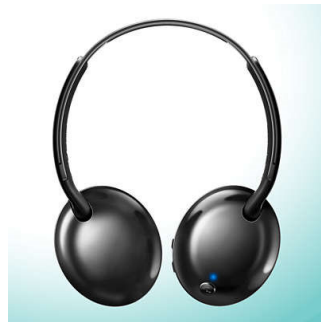

Компактно складываются

Плоская складная конструкция для удобной переноски.