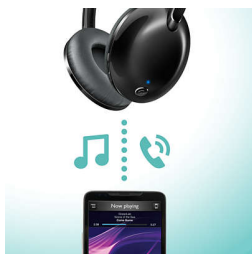

Компактно складываются

Плоская складная конструкция для удобной переноски.

Вызовы в режиме HandsFree

Удобные элементы управления позволяют приостанавливать/запускать воспроизведение и отвечать на вызовы простым нажатием.