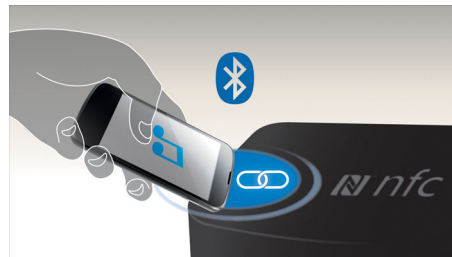

### Haut-parleurs MTM

La configuration medium-tweeter-medium (MTM) dans toutes les enceintes (principale et satellites) permet une reproduction puissante et fidèle du son, indépendamment de la position d'écoute. Le son est toujours limpide et sans distorsion, où que vous soyez installé.

### Caisson de basses av. réflecteur

Le réflecteur en forme de dôme permet d'obtenir des basses plus puissantes et profondes grâce à une diffusion harmonieuse du son à 360 degrés. Ce design permet également d'éviter tout amortissement du son lorsque le caisson de basses est placé sur un tapis ou une moquette.

### Diffusion sans fil grâce au Bluetooth®

Diffusion de votre musique sans fil en Bluetooth®

### Technologie NFC

Couplez aisément des appareils Bluetooth® grâce à la technologie NFC (Near Field

Communications). Il vous suffit d'approcher le smartphone ou la tablette compatible NFC de la zone NFC d'une enceinte pour allumer celle-ci, activer le couplage Bluetooth® et commencer à diffuser de la musique.