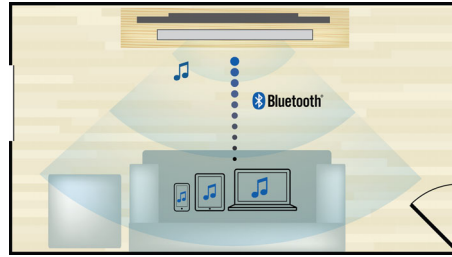

Points forts

Rangement câbles intelligent

Rangement des câbles intelligent

Haut-parleurs MTM

La configuration medium-tweeter-medium (MTM) dans toutes les enceintes (principale et satellites) permet une reproduction puissante et fidèle du son, indépendamment de la position d'écoute. Le son est toujours limpide et sans distorsion, où que vous soyez installé.

Caisson de basses av. réflecteur

Le réflecteur en forme de dôme permet d'obtenir des basses plus puissantes et profondes grâce à une diffusion harmonieuse du son à 360 degrés. Ce design permet également d'éviter tout amortissement du son lorsque le caisson de basses est placé sur un tapis ou une moquette.

Diffusion sans fil grâce au Bluetooth®

Diffusion de votre musique sans fil en Bluetooth®