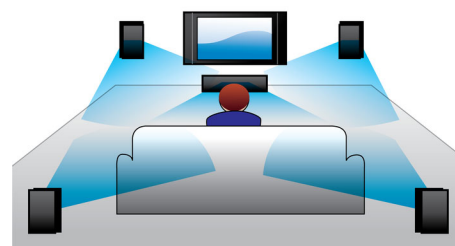

Dolby TrueHD и DTS HD

Dolby TrueHD и DTS-HD Master Audio Essential обеспечивают качественное звучание дисков Blu-ray. Качество воспроизведения звука поистине неотлично от студийного, и вы сможете услышать звук именно таким, каким хотели его донести до вас создатели записи. Dolby TrueHD и DTS-HD Master Audio Essential обеспечат максимум впечатлений от систем домашнего развлечения.