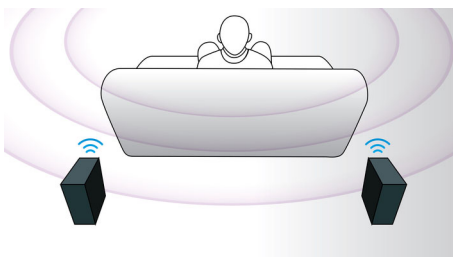

Подключение беспроводных тыловых АС

Беспроводные тыловые АС обеспечивают универсальность и гибкость их размещения. Беспроводные акустические системы созданы с использованием технологии защиты от помех и обеспечивают объемный звук без неэстетичных мотков проводов. Беспроводные тыловые АС Philips можно приобрести отдельно.