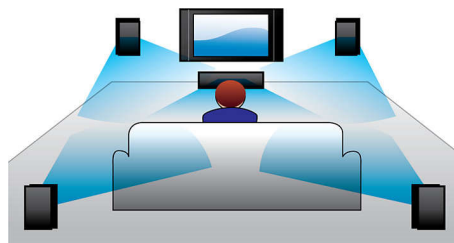

Dolby TrueHD и DTS HD

Dolby TrueHD и DTS-HD Master Audio Essential обеспечивают качественное звучание дисков Blu-ray. Качество воспроизведения звука поистине неотлично от студийного, и вы сможете услышать звук именно таким, каким хотели его донести до вас создатели записи. Dolby TrueHD и DTS-HD Master Audio Essential обеспечат максимум впечатлений от систем домашнего развлечения.