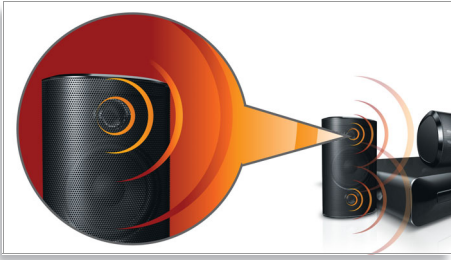

產品特點

配有低音管的強勁喇叭

具備低音管的強勁喇叭產生出色音效

杜比數碼與 Pro Logic II

內置的杜比數碼解碼器，可處理全部六個聲道的音效資訊，帶給你環迴音效體驗和驚人的自然感受，效果動態又逼真。杜比邏輯定向 II 可以針對任何立體聲音源，提供五聲道環迴音效處理。