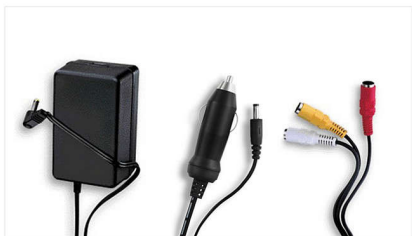

Netzteil, Autoadapter

Im Lieferumfang dieses Philips Players sind ein Netzteil, ein Autoadapter und ein AV-Kabel für maximalen Komfort enthalten.