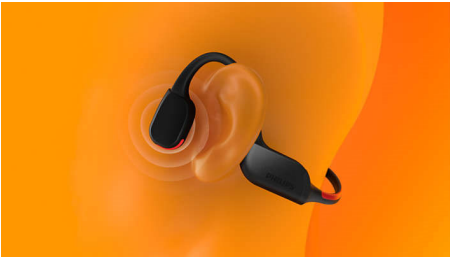

Χαρακτηριστικά

Αγωγή του ήχου

Η τεχνολογία αγωγής του ήχου μεταδίδει τον ήχο μέσω των οστών του κρανίου σας, κάτι που σημαίνει ότι δεν χρειάζεται να τοποθετήσετε ένα ακουστικό στο αυτί σας ή να φορέσετε ακουστικά που καλύπτουν το αυτί σας. Αντίθετα, ο ήχος ταξιδεύει από τα ζυγωματικά σας απευθείας στο εσωτερικό του αυτιού και η μουσική σας εμφανίζεται μαγικά στο κεφάλι σας!