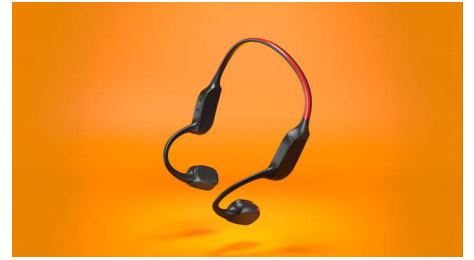

Ελαφριά, άνετα, ανθεκτικά

Γιατί να έχετε μεγαλύτερο βάρος; Αυτά τα ακουστικά ανοικτού τύπου είναι τόσο ελαφριά που μετά βίας τα αισθάνεστε, ενώ δεν πέφτουν όταν κινείστε. Το περιλαίμιο τυλίγεται γύρω από το πίσω μέρος του κεφαλιού σας και γύρω από τα αυτιά σας, για να συγκρατεί τα ακουστικά με άνεση στη θέση τους.

Εύκολος έλεγχος και ζεύξη

Τα κουμπιά στο περιλαίμιο σας επιτρέπουν να διακόπτετε προσωρινά τη λίστα αναπαραγωγής, να πραγματοποιείτε κλήσεις, να ελέγχετε την ένταση του ήχου και πολλά άλλα. Τα ακουστικά είναι έτοιμα για σύζευξη τη στιγμή που ενεργοποιείτε το Bluetooth και μπορείτε να συνδεθείτε ταυτόχρονα σε δύο συσκευές. Αυτό είναι ιδανικό αν ακούτε μουσική από το τηλέφωνό σας και λαμβάνετε ειδοποιήσεις προπόνησης από το smartwatch.

Εφαρμογή Philips Headphones

Η εφαρμογή Philips Headphones σας επιτρέπει να ελέγχετε τον φωτισμό LED για τρέξιμο και να κάνετε εναλλαγή ανάμεσα στο AI των ακουστικών και τα μικρόφωνα οστικής αγωγής, για να κάνετε κλήσεις όπου κι αν βρίσκεστε.

Συμπεριλαμβάνεται η θήκη μεταφοράς

Συμπεριλαμβάνεται η θήκη μεταφοράς

Φορτίστε για 15 λεπτά

Φορτίστε για 15 λεπτά, απολαύστε μία επιπλέον ώρα

Μικρόφωνα AI και αγωγής του ήχου

Τα μικρόφωνα AI και αγωγής του ήχου εξαλείφουν το θόρυβο περιβάλλοντος