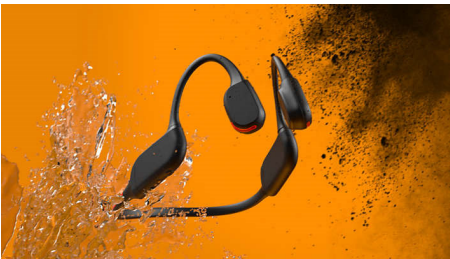

Προστασία από σκόνη/νερό IP66

Θέλεις να τρέξεις στη βροχή; Με βαθμό προστασίας IP66, οι βρομιές ή η νεροποντή δεν σταματούν αυτά τα ακουστικά ανοικτού τύπου, ενώ η φόρτισή τους είναι ασφαλής και εύκολη ακόμα και αφού βραχούν. Απλώς σκουπίστε τα και τοποθετήστε τα στη μαγνητική βάση φόρτισης.