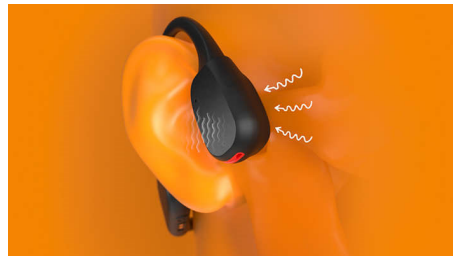

Κλήσεις με πεντακάθαρο ήχο

Κάνετε κλήσεις; Χάρη στο μοναδικό συνδυασμό μικροφώνων αγωγής του ήχου και AI, θα ακούτε πάντα καθαρά. Το μικρόφωνο AI εξαλείφει το θόρυβο περιβάλλοντος σε οποιοδήποτε περιβάλλον. Αν τρέχετε σε εξωτερικό χώρο ή κάνετε βόλτα με το ποδήλατο, το μικρόφωνο αγωγής του ήχου εξαλείφει τον ενοχλητικό θόρυβο από τον άνεμο. Αλλάξτε εύκολα μικρόφωνα μέσω ενός κουμπιού στο περιλαίμιο.