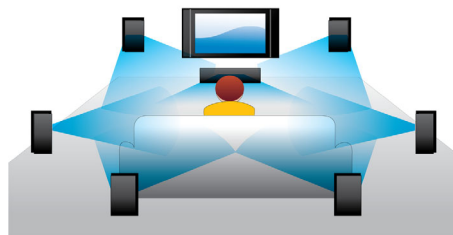

### Riproduzione 3D Blu-ray

La tecnologia Full HD 3D offre il senso della profondità per un'esperienza cinematografica a casa migliore e più realistica. Le immagini separate per l'occhio sinistro e destro vengono registrate in qualità Full HD 1920 x 1080 e riprodotte in modo alternato a velocità elevata. Guardando queste immagini con occhiali speciali che aprono e chiudono la lente sinistra e destra in sincronia con le immagini che si alternano, l'esperienza Full HD 3D è garantita.

### Dolby TrueHD

La funzione Dolby TrueHD offre un audio insuperabile tramite Blu-ray Disc. L'audio che viene riprodotto è praticamente identico a quello di uno studio di registrazione, quindi puoi ascoltare l'essenza del suono così come è stato creato all'origine. Dolby TrueHD completa la tua esperienza di intrattenimento ad alta definizione.

per accedere ai file multimediali sul tuo PC e riprodurli in streaming. Per la migliore esperienza wireless, installa l'applicazione SimplyShare sul tuo tablet o smartphone. Ora sei pronto per un intrattenimento a tutto tondo senza problemi.