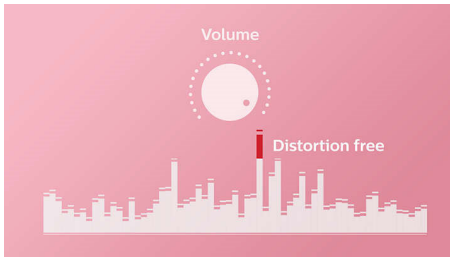

Vigtigste nyheder

Anti-clipping-funktion_BT55

Anti-clipping giver dig mulighed for at afspille musikken ved en højere lydstyrke og bevare dens høje kvalitet, selv når batteriet er ved at løbe tør. Den accepterer indgangssignaler fra 300 mV til 1000 mV og sikrer dine højttalere mod beskadigelse ved forvrængning. Denne indbyggede højttaler overvåger musiksignalet, når det går gennem forstærkeren, og holder lydtoppe inden for forstærkerområdet, hvilket forhindrer lydforvrængning forårsaget af clipping uden at påvirke lydstyrken. En bærbar

højttalers evne til at gengive musikalske toppe mindskes i takt med batteriniveauet, mens anti-clipping reducerer toppe forårsaget af lavt batteriniveau, så musikken ikke forvrænges.