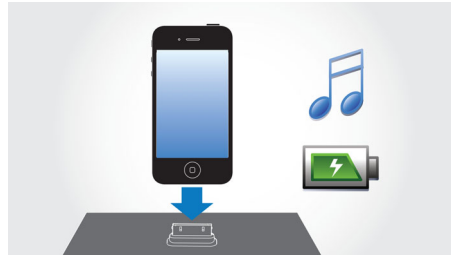

- Gemotoriseerd schuifklepje aan voorkant voor extra stijl en elegantie
- Wandmontage-optie voor veelzijdige plaatsing

PHILIPS

Kenmerken

Digital Sound Control

Digital Sound Control biedt de keuze uit de geluidsinstellingen Jazz, Rock, Pop en Classic. U kiest gewoon het optimale frequentiebereik voor uw muziek. De grafische equalizer past de balans altijd aan en hanteert de optimale frequenties voor de muziekstijl die u hebt ingesteld. Met Digital Sound Control geniet u optimaal van uw muziek, doordat de geluidsbalans wordt aangepast aan de muziek die u op dat moment afspeelt.

Dynamic Bass Boost

Met Dynamic Bass Boost kunt u maximaal van uw muziek genieten. Breng met één druk op de knop de bas naar de voorgrond, ongeacht of het volume hoog of laag staat! De laagste basfrequenties gaan bij een laag volume meestal verloren. Als u dit wilt tegengaan, kan Dynamic Bass Boost worden aangezet om het basniveau op te voeren. Zo kunt u van een consistent geluid genieten, zelfs wanneer u het volume lager zet.

Uw iPod/iPhone afspelen en opladen

Geniet van uw favoriete MP3-muziek terwijl u uw iPhone/iPod oplaadt! U kunt uw draagbare apparaat rechtstreeks aansluiten op het entertainmentsysteem met dock voor een perfecte geluidskwaliteit voor uw favoriete muziek. Het dock laadt bovendien uw iPhone/iPod op tijdens het afspelen. U kunt dus van de muziek genieten zonder u zorgen te maken dat de batterij leeg raakt. Wanneer u uw draagbare apparaat in het entertainmentsysteem met dock plaatst, wordt dit automatisch opgeladen.