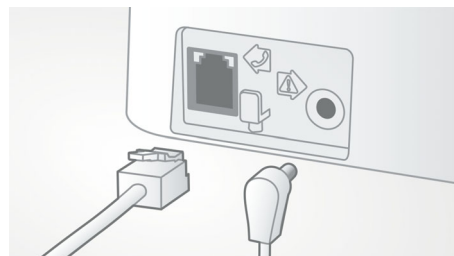

ECO-modus

60% minder straling wanneer ECO-modus is geactiveerd

Eenvoudige installatie

Ultiem gemak dankzij de eenvoudige installatie. Eenvoudige installatie - Plug & Play-product

Extra luide beltoon

Extra luide beltoon, zodat u nooit een oproep mist