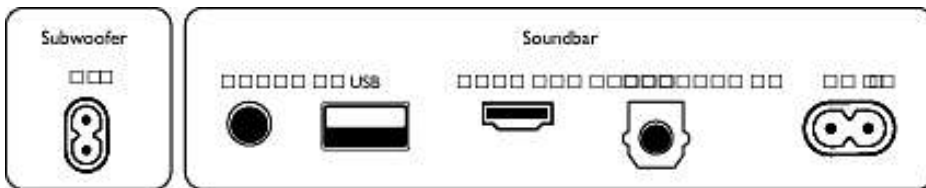

Toetatud helivormingud

- Bluetooth: SBC
- HDMI ARC: Dolby Digital, Dolby Digital plus, LPCM 2 kanalit
- USB: MP3, WAV, FLAC
- Optiline: Dolby Digital, LPCM 2 kanalit

Väline papp-pakend

- Pikkus: 105 cm
- Pakendite arv: 2
- Laius: 62 cm
- Kogukaal: 18.56 kg

- Kõrgus: 21 cm
- GTIN: 1 48 95229 12649 4
- Kaal pakendita: 14.278 kg
- Pakendi kaal: 4.282 kg

Mugavus

- EasyLink HDMI-CEC: Heli tagasisidekanal, Automaatne helisisendi kaardistus, Ootele seadmine ühe vajutusega
- Kaugjuhtimispuul
- Öörežiim: Ei

Võimsus

- Põhiseadme toiteallikas: 100-240 V AC, 50/60 Hz
- Basskõlari toide: 100-240 V AC, 50/60 Hz
- Basskõlari võimsustarve ooterežiimis: $\leq 0,5 W$
- Põhiseadme ooterežiimi energiatarve: $\leq 0,5 W$
- Automaatne ooterežiim

Pakendi mõõtmed

- Kõrgus: 18.5 cm
- Pakendi tüüp: Papp
- Paigutus riulil: Virnas
- Laius: 46 cm
- Sügavus: 97 cm
- Toodete arv komplektis: 1
- EAN: 48 95229 12649 7
- Kogukaal: 8.64 kg
- Kaal pakendita: 7.139 kg
- Pakendi kaal: 1.501 kg

Tarvikud

- Komplektis olevad tarvikud: Kaugjuhtimispuul (patareiga), Toitejuhe, Seinakinnitusklamber, Kiirjuhend, Üleilmse garantii voldik

Disain

- Värvus: Mustad
- Seinapaigaldusega

Mõõtmed

- Peaseade (L x K x S): 800 x 65 x 106 mm
- Peaseadme kaal: 2,1 kg
- Basskõlar (L x K x S): 150 x 400 x 300 mm
- Basskõlari kaal: 4,74 kg

Väljalaske kuupäev
2024-03-14

Versioon: 7.1.2

EAN: 48 95229 12649 7

© 2024 Firma Koninklijke Philips N.V.
Kõik õigused kaitstud

Spetsifikatsioon võib muuta ette teatamata
Kaubamärgid kuuluvad firmale Koninklijke Philips N.V.
või vastavatele omanikele.

www.philips.com