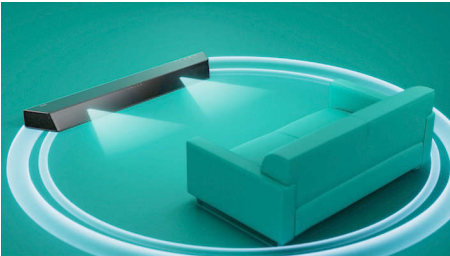

## Dolby Digital Plus

Virtualiseerige oma kodus kinoelamus. See SoundBar kasutab Dolby Digital Plusi tehnoloogiat, et uputada teid virtuaalse ruumilise heli lainetesse. Kristallselgus ja suurepäraseks detailid tähendavad, et saate meediaga suhelda nagu kunagi varem.