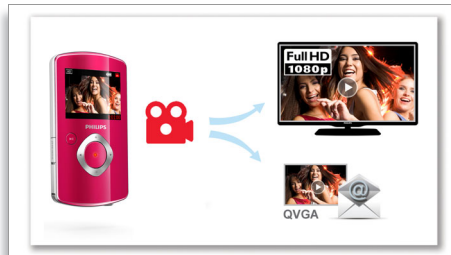

Nahrávání ve dvou formátech

Videa v rozlišení full HD jsou ideální pro sledování na HD televizorech. Pokud ale

chcete záznam odeslat e-mailem nebo jej sdílet online, velký HD soubor by bylo nutné zkomprimovat a zkonvertovat do vhodnějšího formátu. Videokamera vám tyto starosti ušetří, neboť může nahrávat ve dvou formátech najednou. Když tuto funkci zapnete, nahrává zároveň ve dvou formátech – ve formátu full HD (1080p) a v e-mailovém QWVGA (240p). Tak si video můžete pohodlně vychutnat na svém HD televizoru a zároveň se o něj rovnou podělit elektronicky.