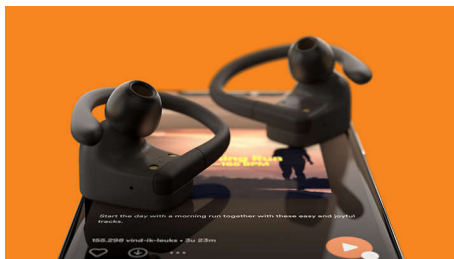

Philips
耳塞式無線運動型耳機

靈活的雙向設計

20 小時播放時間。
通話清晰，配備單聲道模式
IPX7 防水防汗

TAA5205BK

時刻貼合雙耳

從晨跑到辦公室的忙碌下午，都能伴您左右。這款真無線耳機具可分離式耳?設計，隨您需要貼合雙耳。以充電盒充電可享有長達 20 小時的播放時間，並具備 IPX7 防水等級。

方便易用

- 專為運動而設，與您日夜相伴
- IPX7 防水防汗
- 可分離式耳?設計，造型隨心所欲
- 3 種色彩可選

優秀音質、舒適體驗。

- 6 毫米鈦合金驅動器，音效清晰，低音強勁
- 3 種尺寸的互換式矽膠耳塞護蓋
- 通話清晰，配備單聲道模式

方便使用

- 穩定連接，耳機整合控制功能
- 攜帶充電盒，享受長達 20 小時的播放時間
- 充電一次，播放時間長達 5 小時
- 充電 15 分鐘，可延長使用 1 小時

PHILIPS

耳塞式無線運動型耳機

靈活的雙向設計 20 小時播放時間。通話清晰，配備單聲道模式，IPX7 防水防汗

TAA5205BK/00

產品特點

專為運動而設

6 毫米驅動器呈現清脆、清晰的音質和強勁低音。從您最愛的播放清單到播客，甚至更多精彩內容，都可暢快聆聽，讓您隨著音樂躍動。

IPX7 防水

這款真無線運動型耳機具備 IPX7 防水等級，代表可浸入 1 米水深長達 30 分鐘。不

論您流汗再多，耳朵輪廓如何，都不會脫落。

可分離式耳? 設計

無論是在公園慢跑，抑或進行激烈的 HIIT 訓練，耳? 設計都令耳機穩固貼服。您可選用三種不同尺寸的矽膠耳塞護蓋，不運動時亦可拆下耳?。

通話清晰，配備單聲道模式

可整對佩戴，又可單邊佩戴。單聲道模式可讓您僅用一邊耳機通話，您亦可切換耳機，過程一字不漏。適合需要長時間通話的情況。

穩定連接

藍牙連接穩定，由您從充電盒取出耳機的那一刻起，耳機便準備好配對。耳機上的按鈕讓您輕鬆掌控音樂和通話。

充電盒。

充滿電的充電盒可以提供額外 15 小時播放時間。充電一次即可享受長達 5 小時的播放時間，快速充電 15 分鐘則可延長使用 1 小時。使用隨附的 USB-C 電線為充電盒充滿電需要 2 小時。