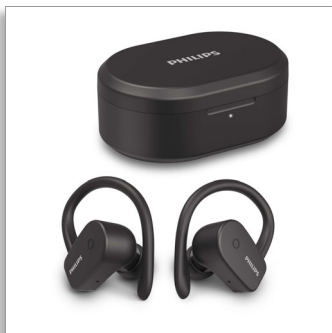

Philips
耳塞式無線運動型耳機

靈活的雙向設計

20 小時播放時間。
通話清晰，配備單聲道模式
IPX7 防水防汗

TAA5205BK

時刻貼合雙耳

從晨跑到辦公室的忙碌下午，都能伴您左右。這款真無線耳機具可分離式耳?設計，隨您需要貼合雙耳。以充電盒充電可享有長達 20 小時的播放時間，並具備 IPX7 防水等級。

方便易用

- 專為運動而設，與您日夜相伴
- IPX7 防水防汗
- 可分離式耳?設計，造型隨心所欲
- 3 種色彩可選

優秀音質、舒適體驗。

- 6 毫米鈦合金驅動器，音效清晰，低音強勁
- 3 種尺寸的互換式矽膠耳塞護蓋
- 通話清晰，配備單聲道模式

方便使用

- 穩定連接，耳機整合控制功能
- 攜帶充電盒，享受長達 20 小時的播放時間
- 充電一次，播放時間長達 5 小時
- 充電 15 分鐘，可延長使用 1 小時

PHILIPS

耳塞式無線運動型耳機

靈活的雙向設計 20 小時播放時間。通話清晰，配備單聲道模式，IPX7 防水防汗

TAA5205BK/00

產品特點

專為運動而設

6 毫米驅動器呈現清脆、清晰的音質和強勁低音。從您最愛的播放清單到播客，甚至更多精彩內容，都可暢快聆聽，讓您隨著音樂躍動。

IPX7 防水

這款真無線運動型耳機具備 IPX7 防水等級，代表可浸入 1 米水深長達 30 分鐘。不

論您流汗再多，耳朵輪廓如何，都不會脫落。

可分離式耳? 設計

無論是在公園慢跑，抑或進行激烈的 HIIT 訓練，耳? 設計都令耳機穩固貼服。您可選用三種不同尺寸的矽膠耳塞護蓋，不運動時亦可拆下耳?。

通話清晰，配備單聲道模式

可整對佩戴，又可單邊佩戴。單聲道模式可讓您僅用一邊耳機通話，您亦可切換耳機，過程一字不漏。適合需要長時間通話的情況。

穩定連接

藍牙連接穩定，由您從充電盒取出耳機的那一刻起，耳機便準備好配對。耳機上的按鈕讓您輕鬆掌控音樂和通話。

充電盒。

充滿電的充電盒可以提供額外 15 小時播放時間。充電一次即可享受長達 5 小時的播放時間，快速充電 15 分鐘則可延長使用 1 小時。使用隨附的 USB-C 電線為充電盒充滿電需要 2 小時。