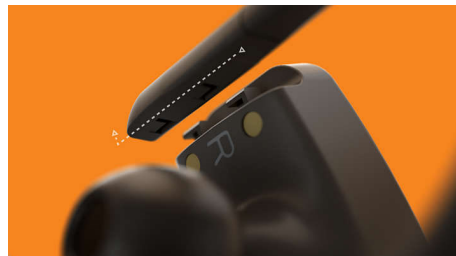

TAA5205BK/00

產品特點

專為運動而設

6 毫米驅動器呈現清脆、清晰的音質和強勁低音。從您最愛的播放清單到播客，甚至更多精彩內容，都可暢快聆聽，讓您隨著音樂躍動。

IPX7 防水

這款真無線運動型耳機具備 IPX7 防水等級，代表可浸入 1 米水深長達 30 分鐘。不

論您流汗再多，耳朵輪廓如何，都不會脫落。

可分離式耳? 設計

無論是在公園慢跑，抑或進行激烈的 HIIT 訓練，耳? 設計都令耳機穩固貼服。您可選用三種不同尺寸的矽膠耳塞護蓋，不運動時亦可拆下耳?。

通話清晰，配備單聲道模式

可整對佩戴，又可單邊佩戴。單聲道模式可讓您僅用一邊耳機通話，您亦可切換耳機，過程一字不漏。適合需要長時間通話的情況。

穩定連接

藍牙連接穩定，由您從充電盒取出耳機的那一刻起，耳機便準備好配對。耳機上的按鈕讓您輕鬆掌控音樂和通話。

充電盒。

充滿電的充電盒可以提供額外 15 小時播放時間。充電一次即可享受長達 5 小時的播放時間，快速充電 15 分鐘則可延長使用 1 小時。使用隨附的 USB-C 電線為充電盒充滿電需要 2 小時。