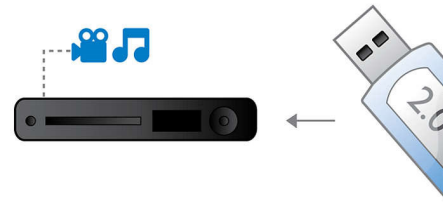

Conexiune USB 2.0 de mare viteză

Universal Serial Bus sau USB este un protocol standard care este utilizat în mod confortabil pentru a lega calculatoare, periferice și echipamente electronice de larg consum. Dispozitivele USB de mare viteză au o rată de transfer al datelor de până la 480 Mbps - de la 12 Mbps la dispozitivele originale USB. Utilizând conexiunea USB 2.0 de mare viteză, tot ceea ce trebuie să faceți este să vă conectați dispozitivul USB, să selectați filmul, muzica sau imaginile și să începeți să redați.