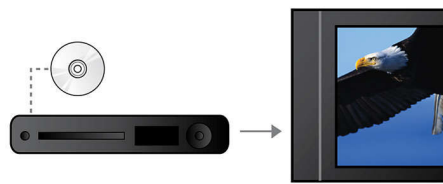

Redă toate formatele

Redați practic orice disc doriți - fie că este CD, (S)VCD, DVD, DVD+R, DVD-R, DVD+RW sau DVD-RW. Experimentați flexibilitatea imbatabilă și luxul redării tuturor discurilor dumneavoastră pe un singur dispozitiv.