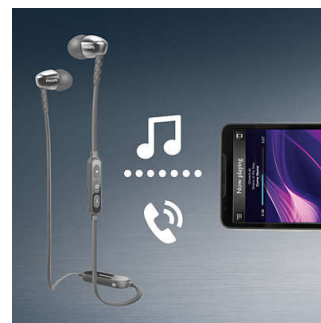

Música e chamadas sem fios

Emparelhe o seu dispositivo inteligente com os seus auscultadores através de Bluetooth e desfrute da liberdade de música e chamadas telefónicas com som cristalino, sem confusão de cabos. Mude de faixa e atenda chamadas com o telecomando fácil de utilizar.