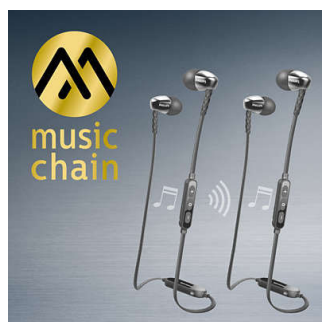

### Emparelhamento fácil via NFC

O emparelhamento fácil via NFC permite-lhe ligar os auscultadores Bluetooth® a qualquer dispositivo com Bluetooth, com um simples toque.

### Diafragmas eficientes de 8,6 mm

Os diafragmas de altifalante compactos e eficientes de 8,6 mm fornecem um som preciso com graves potentes, para um maior prazer de audição em movimento.

### Saída de som oval ergonómica

O formato oval da saída de som tubo surgiu com base numa pesquisa exaustiva relativa ao ouvido humano. Concebido para se adaptar a qualquer ouvido de forma confortável, o formato ergonómico assegura adaptação e conforto ótimos para desfrutar da música ao máximo.

### MusicChain™

Com MusicChain™, pode partilhar facilmente as faixas que está a reproduzir com um amigo. Usando a tecnologia Bluetooth®, um simples

SHB5900WT/00

clique no botão MusicChain™ dos seus auscultadores permitirá emparelhar com outros auscultadores compatíveis com MusicChain™.