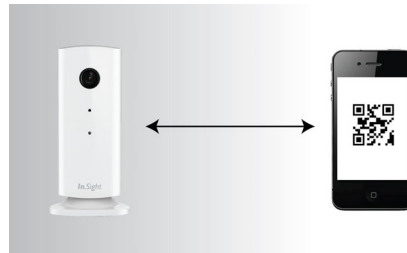

Незабавно наблюдение

След като конфигурирате безжичния домашен монитор In.Sight в локалната си мрежа, имате достъп до поточно предаваното видео чрез вашия смартфон или таблет – моментално, където и да сте по света, чрез Edge, 3G и безжични мрежи. Няма ограничения къде и как ще гледате видеото.

Приложение InSight за Android

Безжичният домашен монитор Philips InSight е свръхмодерен, работещ със

софтуер видео монитор, който ви позволява да виждате и чувате какво се случва в дома ви, където и да сте по света. Напълно безплатното, специализирано приложение InSight може да се изтегли от Apple App Store директно от вашия смартфон или таблет.

Лесна настройка

Бързата и лесна настройка ви позволява да сдвоите безжичния домашен монитор InSight със смартфон или таблет. Сложете изображението с QR кода пред лещата на монитора, за да активирате приложението InSight. Мониторът е готов за използване, когато индикаторът свети постоянно в зелено.

Безжичният домашен видео монитор Philips InSight има магнитна основа, която го фиксира, като ви позволява да завъртите и регулирате монитора под всякакъв ъгъл.

Допълнителна конзола за стена

Безжичният домашен монитор In.Sight се предлага в комплект с конзола за монтиране на стена. Използвайте я, за да монтирате лесно вашия монитор на която и да било стена или таван. Основата се накланя и върти, за да можете да нагласите монитора, след като го монтирате.