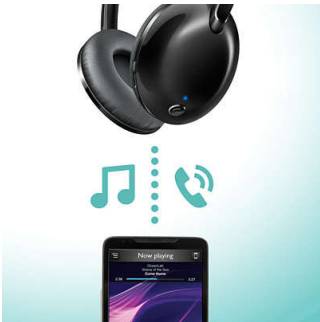

SHB4405BK/00

Esiletõstetud tooted

Selge heli

Suure võimsusega 32mm kallutatud draiverid annavad puhta terava heli ja sügava rikka bassi.

Käed-vabad helistamine

Hõlpsasti kasutatav kaugjuhtimispult võimaldab lugusid mängida/peatada ja kõnedele vastata lihtsa nupuvajutusega.

Kokkupandav

Kokkumurtav mugavaks kaasaskandmiseks.

Toetab Bluetoothi versiooni 4.1

Ühendage oma nutiseade Bluetoothi abil kõrvaklappidega ja nautige kristallselget muusikat ja telefonikõnesid ilma juhtmeteta.