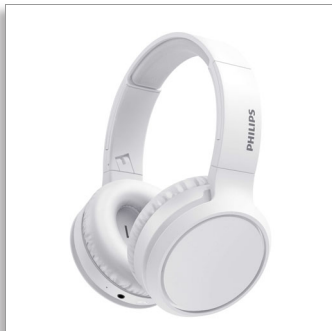

Philips  
Auriculares inalámbricos

Altav. de 40 mm, cerrados parte  
post.

Ligera  
Plegado compacto  
Hasta 29 horas de reproducción

TAH5205WT

## Los graves también importan

Cubre tus orejas y siente los graves. Estos auriculares supraaurales inalámbricos incluyen un botón de refuerzo de graves para disfrutar de unos graves más profundos con un solo toque. Podrás disfrutar de hasta 29 horas de reproducción, carga rápida y una conexión Bluetooth de gran solidez. No te perderás ni un solo acorde.

### Graves potentes y definidos

- Potentes altavoces de neodimio de 40 mm. Botón de refuerzo de GRAVES.
- 29 horas de reproducción, carga USB-C.
- Carga durante 15 minutos para 4 horas más de reproducción
- Diseño posterior cerrado sobre la oreja. Gran aislamiento del sonido.