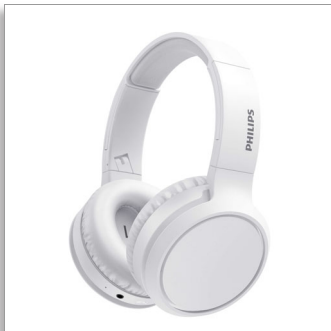

Philips  
Auriculares inalámbricos

Altav. de 40 mm, cerrados parte  
post.

Ligera  
Plegado compacto  
Hasta 29 horas de reproducción

TAH5205WT

## Los graves también importan

Cubre tus orejas y siente los graves. Estos auriculares supraaurales inalámbricos incluyen un botón de refuerzo de graves para disfrutar de unos graves más profundos con un solo toque. Podrás disfrutar de hasta 29 horas de reproducción, carga rápida y una conexión Bluetooth de gran solidez. No te perderás ni un solo acorde.

### Graves potentes y definidos

- Potentes altavoces de neodimio de 40 mm. Botón de refuerzo de GRAVES.
- 29 horas de reproducción, carga USB-C.
- Carga durante 15 minutos para 4 horas más de reproducción
- Diseño posterior cerrado sobre la oreja. Gran aislamiento del sonido.