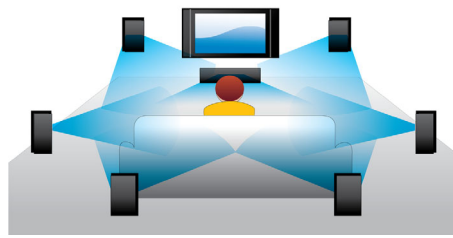

Dolby TrueHD

Dolby TrueHD pruža najbolji zvuk s Blu-ray Disc medija. Reproducirani zvuk gotovo se ne razlikuje od studijskog originala, što znači da ćete čuti upravo ono što trebate. Dolby TrueHD upotpunjuje vaš doživljaj zabave visoke rezolucije.

Dolby Digital DTS2.0

Dolby Digital DTS2.0 za vrhunski filmski doživljaj