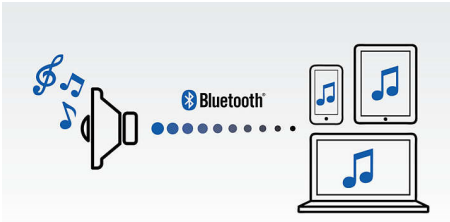

Ypatybės

Belaidis muzikos srautinis perdavimas

„Bluetooth“ yra trukdžiams atspari ir mažai energijos naudojanti nedidelio atstumo belaidžio ryšio technologija. Naudojant šią technologiją galima lengvai belaidžiu ryšiu prisijungti prie „iPod“ / „iPhone“ / „iPad“ arba kitų „Bluetooth“ įrenginių, tokių kaip išmanieji telefonai, planšetiniai kompiuteriai arba net nešiojamieji kompiuteriai. Todėl per šį garsiakalbį be jokių laidų galite mėgautis mėgstama muzika, vaizdo įrašų arba žaidimų garsu.