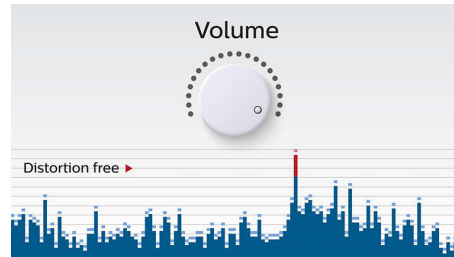

„Anti-clipping“ funkcija

Dėl „Anti-clipping“ funkcijos muzikos galite klausytis garsiau, išlaikydami aukštą kokybę net ir išsikraunant baterijai. Priimami įvesties signalai nuo 300 mV iki 1 000 mV, o garsiakalbiai apsaugomi nuo pažeidimų iškraipant. Ši įdiegta funkcija stebi per stiprintuvą einančios muzikos signalą ir maksimumus išlaiko nustatytose ribose, neleisdamas muzikai būti iškraipytai, išlaikant didelį jos garsumą. Nešiojamo garsiakalbio gebėjimas atkurti muzikinius maksimumus mažėja senkant baterijai, tačiau dėl senkančios baterijos atsiradusius maksimumus sumažina „anti-clipping“ funkcija.