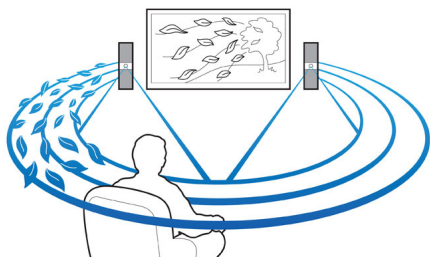

Progettato per una migliore esperienza cinematografica a casa

- Altoparlanti eleganti in alluminio e vetro per un suono potente

Per un intrattenimento a tutto tondo

- Streaming wireless di file musicali tramite Bluetooth
- WiFi integrato per la riproduzione dei contenuti multimediali in modalità wireless
- Riproduzione musicale e ricarica per iPod/iPhone
- Blu-ray 3D Full HD per film 3D veramente coinvolgenti

PHILIPS

In evidenza

Crystal Clear Sound

La tecnologia Crystal Clear Sound di Philips ti consente di distinguere e apprezzare tutti i dettagli audio, esattamente come sono stati concepiti dal regista o dal musicista. Crystal Clear Sound riproduce la sorgente audio, che si tratti di un film d'azione, un musical o un'esibizione dal vivo, in modo fedele e preciso, senza distorsioni. Gli Home Theater Philips con Crystal Clear Sound riducono al minimo l'elaborazione audio preservando la purezza dei contenuti audio originali. Il risultato è una precisione sonora superiore.

Bluetooth

La tecnologia di comunicazione Bluetooth consente di stabilire una connessione wireless affidabile a breve raggio e a basso consumo energetico verso altri dispositivi Bluetooth. In questo modo, puoi riprodurre la tua musica preferita da qualunque smartphone, tablet o computer portatile inclusi iPod o iPhone mediante l'altoparlante Bluetooth.

Virtual Surround Sound

Philips Virtual Surround Sound consente di riprodurre un suono surround ricco con meno di cinque altoparlanti. Grazie ad algoritmi spaziali altamente avanzati, vengono riprodotte le caratteristiche audio di un tipico ambiente di ascolto a 5.1 canali. Qualsiasi dispositivo stereo di qualità elevata viene trasformato in una sorgente audio surround multicanale