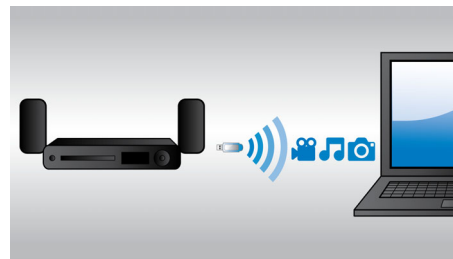

Virtual Surround Sound

Philips Virtual Surround Sound consente di riprodurre un suono surround ricco con meno di cinque altoparlanti. Grazie ad algoritmi spaziali altamente avanzati, vengono riprodotte le caratteristiche audio di un tipico ambiente di ascolto a 5.1 canali. Qualsiasi dispositivo stereo di qualità elevata viene trasformato in una sorgente audio surround multicanale

estremamente realistica. Per poter godere di un audio avvolgente non è più necessario acquistare altoparlanti aggiuntivi, cavi o supporti per altoparlanti.

Blu-ray 3D Full HD

Lasciati stupire dai film in 3D nel tuo salotto su un TV 3D Full HD. Active 3D utilizza l'ultima generazione di schermi a commutazione veloce per una profondità e un realismo senza pari e con una risoluzione Full HD 1080x1920. Guardando queste immagini con occhiali speciali, sincronizzati in modo da aprire e chiudere la lente sinistra e destra con lo stesso ritmo delle immagini che vengono alternate sullo schermo, viene creata l'esperienza 3D Full HD nel tuo sistema Home Cinema. I film in 3D di alta qualità su supporti Blu-ray offrono un'ampia e ottima qualità dei contenuti a disposizione. Il Blu-ray consente inoltre di riprodurre un audio surround non compresso per un'esperienza sonora davvero realistica.

WiFi integrato

Grazie al WiFi integrato, collegando in modo semplice e diretto il sistema Home Theater alla rete di casa, potrai provare un'ampia scelta di noti servizi online. Potrai accedere alla migliore selezione di siti Web che offrono film, immagini, intrattenimento e notizie nonché ad altri contenuti online perfetti per essere visualizzati sullo schermo del tuo TV.