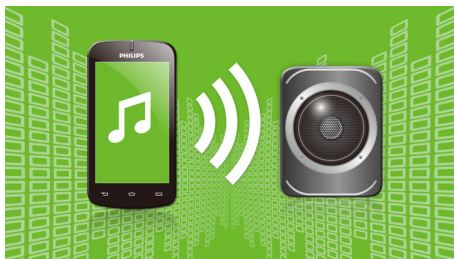

PHILIPS

In evidenza

Crystal Clear Sound

La tecnologia Crystal Clear Sound di Philips ti consente di distinguere e apprezzare tutti i dettagli audio, esattamente come sono stati concepiti dal regista o dal musicista. Crystal Clear Sound riproduce la sorgente audio, che si tratti di un film d'azione, un musical o un'esibizione dal vivo, in modo fedele e preciso, senza distorsioni. Gli Home Theater Philips con Crystal Clear Sound riducono al minimo l'elaborazione audio preservando la purezza dei contenuti audio originali. Il risultato è una precisione sonora superiore.

Bluetooth

La tecnologia di comunicazione Bluetooth consente di stabilire una connessione wireless affidabile a breve raggio e a basso consumo energetico verso altri dispositivi Bluetooth. In questo modo, puoi riprodurre la tua musica preferita da qualunque smartphone, tablet o computer portatile inclusi iPod o iPhone mediante l'altoparlante Bluetooth.

Virtual Surround Sound

Philips Virtual Surround Sound consente di riprodurre un suono surround ricco con meno di cinque altoparlanti. Grazie ad algoritmi spaziali altamente avanzati, vengono riprodotte le caratteristiche audio di un tipico ambiente di ascolto a 5.1 canali. Qualsiasi dispositivo stereo di qualità elevata viene trasformato in una sorgente audio surround multicanale