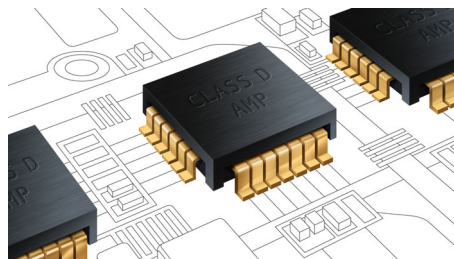

Il nuovo sistema Philips Home Theater Blu-ray 3D HTB7250D 2.1 offre una riproduzione audio senza paragoni e un audio surround davvero realistico. Preparati quindi ad arricchire i tuoi film e la tua musica preferiti di una nuova dimensione.

Bluetooth

La tecnologia di comunicazione Bluetooth consente di stabilire una connessione wireless affidabile a breve raggio e a basso consumo energetico verso altri dispositivi Bluetooth. In questo modo, puoi riprodurre la tua musica preferita da qualunque smartphone, tablet o computer portatile inclusi iPod o iPhone mediante l'altoparlante Bluetooth.

Tweeter soft dome

I tweeter Soft Dome riproducono esattamente le frequenze alte e medie, migliorando la nitidezza totale del suono emesso dagli altoparlanti.

Amplificatori premium Classe D

Gli amplificatori premium Classe D con tecnologia esclusiva Philips sono progettati per una riproduzione fedele dell'originale e una maggiore accuratezza del segnale audio. L'ascolto di musica e film sarà ricco di dettagli e rispecchierà alla perfezione le intenzioni del musicista o del regista.

Virtual Surround Sound

Philips Virtual Surround Sound consente di riprodurre un suono surround ricco con meno di cinque altoparlanti. Grazie ad algoritmi spaziali altamente avanzati, vengono riprodotte le caratteristiche audio di un tipico ambiente di ascolto a 5.1 canali. Qualsiasi dispositivo stereo di qualità elevata viene trasformato in una sorgente audio surround multicanale