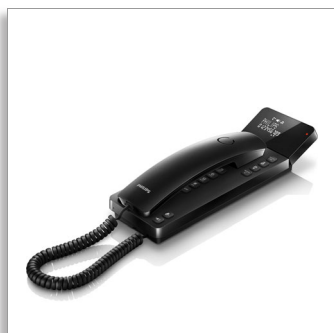

Philips
Стильный проводной
телефон Scala

Дисплей 2,75", подсветка
белого цвета
Громкая связь

M110B

Стильное решение для безопасного и надежного подключения

Благодаря эргономичной и стильной конструкции Philips Scala общение становится еще комфортнее. Современный и элегантный дизайн этого проводного телефона прекрасно сочетается с его надежностью, экологичными характеристиками и великолепным качеством.

Безупречный дизайн и материалы высокого качества

- Удобный шарнирный дисплей для комфортного просмотра под любым углом
- Удобная трубка идеальных размеров для долгих разговоров
- Можно разместить на настольной подставке или закрепить на стене

Продуманный, понятный и простой в управлении

- Беззвучный режим для спокойного отдыха и режим выключенного микрофона
- Сохраняйте до 25 избранных номеров в телефонной книге
- Определитель номера позволяет увидеть имя вызывающего абонента*
- Совместим со слуховыми аппаратами — снижает нежелательные шумы
- Громкая связь позволяет разговаривать, не занимая руки
- Высококонтрастный дисплей "белое на черном" 7 см (2,75")

любым углом — даже если телефон расположен на настольной подставке или закреплен на стене. Широкий высококонтрастный реверсивный ЖК-дисплей ("белое на черном") и большой размер шрифта для дополнительного комфорта при просмотре дисплея.