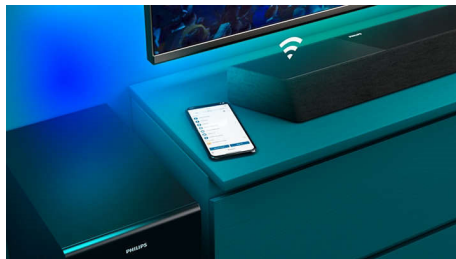

Bezdrátový domácí systém Philips

Tento soundbar kompatibilní s technologií Play-Fi poskytuje dokonalý zvuk domácího kina. Připojte soundbar k jakýmkoli externím a chytrým zařízením ve vaší domácnosti. Připojení DTS Play-Fi a aplikace Philips Sound vám umožní přehrávat zvuk v celé domácí síti Wi-Fi.