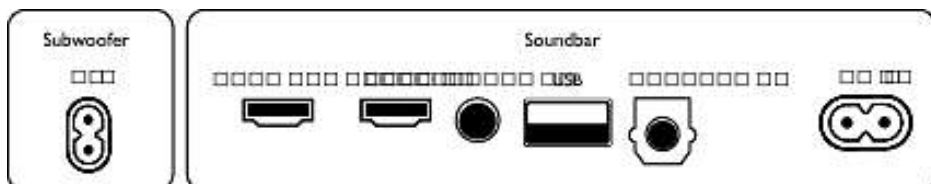

Vnější obal

- Délka: 109 cm
- Počet spotřebitelských balení: 2
- Šířka: 60 cm
- Hrubá hmotnost: 26.2 kg
- Výška: 25 cm
- GTIN: 1 48 95229 12668 5
- Čistá hmotnost: 18 kg
- Hmotnost obalu: 8.2 kg

Pohodlí

- Dálkový ovladač
- Typ displeje: 5místný 14segmentový displej LED
- Noční režim: Ne

Kompatibilita

- Ovládání přes aplikaci ze smartphonu / tabletu

Napájení

- Hlavní jednotka napájecího zdroje: 100–240 V stř., 50/60 Hz
- Napájení subwooferu: 100–240 V stř., 50/60 Hz
- Spotřeba subwooferu v pohotovostním režimu: $\leq 0,5\text{ W}$
- Spotřeba hlavní jednotky v pohotovostním režimu: $\leq 0,5\text{ W}$
- Automatický pohotovostní režim

Rozměry balení

- Výška: 22.5 cm
- Typ balení: Karton
- Typ umístění poličky: Pokládání
- Šířka: 105 cm
- Hloubka: 45 cm
- Počet zahrnutých výrobků: 1
- EAN: 48 95229 12668 8
- Hrubá hmotnost: 12.2 kg
- Čistá hmotnost: 9 kg
- Hmotnost obalu: 3.2 kg

Příslušenství

- Dodávané příslušenství: Dálkový ovladač (s baterií), Napájecí kabel, Držák pro montáž na stěnu, Stručný návod k rychlému použití, Mezinárodní záruční list

Design

- Barva: Černá
- Možnost montáže na stěnu

Rozměry

- Hlavní jednotka (Š x V x H): 940 x 65 x 106 mm
- Hmotnost hlavní jednotky: 3 kg
- Subwoofer (Š x V x H): 190 x 410 x 309 mm
- Hmotnost subwooferu: 6 kg

Videí

- Průchod signálu 3D
- Vylepšení videa: Přenos videa v rozlišení 4K, Dolby Vision, HDR10, HDR10+, HLG

Datum vydání 2024-04-18

Verze: 6.4.1

EAN: 48 95229 12668 8

© 2024 Koninklijke Philips N.V.
Všechna práva vyhrazena.

Údaje mohou být změněny bez předchozího varování.
Ochranné známky jsou majetkem Koninklijke Philips N.V. nebo jejich příslušných vlastníků.

www.philips.com