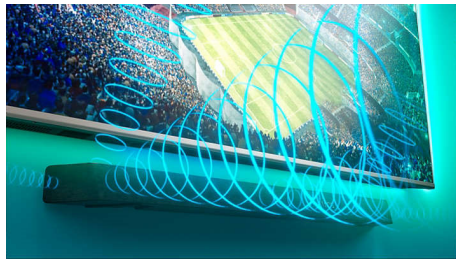

Širší zvukové jeviště

Rozšířte si zvuk! Dva přidavné výškové reproduktory na obou koncích soundbaru rozšiřují zvuk, abyste mohli jasně rozeznat jednotlivé nástroje. Snadno zachytíte a uslyšíte každý nástroj v orchestru, jako byste byli skutečně v sále!

Režim Stadion EQ

Zažijte vzrušení ze sportu přímo ve vašem obývacím pokoji. Režim Stadion EQ vás obklopí okolním ruchem davu na stadionu, takže se budete cítit, jako kdybyste byli přímo mezi fanoušky. Prožívejte s nimi každý důležitý moment, ale zároveň si vychutnejte křišťálově čistý zvuk komentáře.