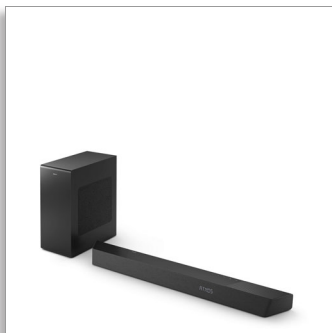

Philips
Soundbar 3.1.2
s bezdrátovým
subwooferem

Dolby Atmos, zážitek z domácího kina
Play-Fi, domácí zvuk zcela jednoduše
Připojení k hlasovým asistentům

TAB8907

Dechberoucí zvuk jako z kina u vás doma

Úchvatný soundbar se 3.1.2 kanály a bezdrátovým připojením subwooferu přináší revoluční zážitek z domácího kina. Dedikované reproduktory se středovým kanálem poskytují úžasné zřetelné hlasy a technologie Dolby Atmos zajistí pohlcující prostorový zvuk.

PHILIPS

Soundbar 3.1.2 s bezdrátovým subwooferem

720 W max, bezdrátový subwoofer Dolby Atmos, zážitek z domácího kina, Play-Fi, domácí zvuk zcela jednoduše, Připojení k hlasovým asistentům

Přednosti

3.1.2 kanály, maximální výkon 720 W