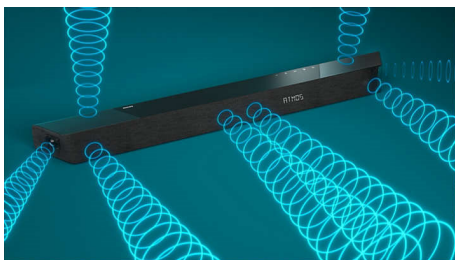

PHILIPS

Soundbar 3.1.2 s bezdrátovým subwooferem

720 W max, bezdrátový subwoofer Dolby Atmos, zážitek z domácího kina, Play-Fi, domácí zvuk zcela jednoduše, Připojení k hlasovým asistentům

Přednosti

3.1.2 kanály, maximální výkon 720 W

Širší zvukové jeviště

Rozšířte si zvuk! Dva přidavné výškové reproduktory na obou koncích soundbaru rozšiřují zvuk, abyste mohli jasně rozeznat jednotlivé nástroje. Snadno zachytíte a uslyšíte každý nástroj v orchestru, jako byste byli skutečně v sále!