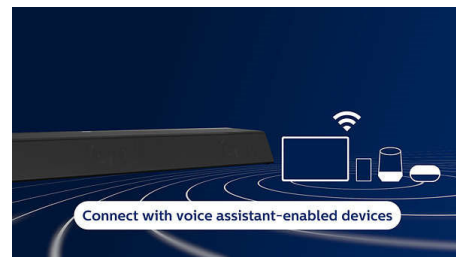

Všechny vaše oblíbené zdroje

Snadno se připojte k oblíbeným zdrojům

Průchod HDMI 4K

Průchod HDMI 4K pro zvuk Ultra HD

Spotify Connect. Bluetooth.

Spotify Connect. Bluetooth. Apple AirPlay 2. Optický vstup

Připojení k hlasovým asistentům

Požádejte zařízení podporující aplikaci Alexa nebo jakýkoli reproduktor s aplikací Google Assistant, aby přehrával hudbu přes soundbar. Máte raději Siri? Tento soundbar podporuje technologii Apple AirPlay 2, jí se tedy můžete ptát také. Zesilujte hudbu. Přeskakujte skladby. Všechno zcela bez použití rukou.