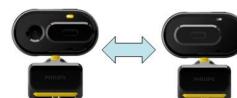

Systémové požadavky

- Operační systém: Microsoft Windows XP (SP2), Microsoft Windows 7, Microsoft Windows Vista 32bitové, Microsoft Windows Vista 64bitové
- Procesor: 1,6 GHz nebo ekvivalentní
- paměť RAM: 512 MB RAM (pro XP)/1 GB RAM (pro Vista a Windows 7)
- Místo na pevném disku: 200 MB
- USB: Volný port rozhraní USB

Příslušenství

- Dodávané příslušenství: Multimediální sluchátka SHM3100Y

Rozměry výrobku

- Rozměry výrobku (Š x V x H): 5,36 x 2,915 x 2,45 cm
- Rozměry výrobku s podstavcem (Š x V x H): 5,36 x 9,25 x 3,55 cm
- Hmotnost (se stojanem): 0,063 kg
- Hmotnost: 0,045 kg

Rozměry balení

- Rozměry balení (Š x V x H): 9,5 x 19,5 x 5,5 cm
- Čistá hmotnost: 0,085 kg
- Hrubá hmotnost: 0,166 kg
- Hmotnost obalu: 0,081 kg
- EAN: 87 12581 52648 1
- Počet zahrnutých výrobků: 1
- Typ balení: Obal s okénkem

Vnější obal

- Vnější obal (D x Š x V): 21 x 17,5 x 20 cm
- Čistá hmotnost: 0,51 kg
- Hrubá hmotnost: 1,26 kg
- Hmotnost obalu: 0,75 kg
- EAN: 87 12581 52649 8
- Počet spotřebitelských balení: 6

Přednosti

Vylepšené rozlišení 1,3 megapixelu

Webová kamera poskytuje rozlišení 1,3 megapixelu (softwarově vylepšeno) jak pro video, tak pro fotografie. Je tedy možné použít webovou kameru k vytváření vysoce kvalitních fotografií, které po vytištění jako velké snímky stále vypadají skvěle.

Kryt objektivu webové kamery

Kryt objektivu webové kamery chrání soukromí

Prostě „zapojte-a-chatujte“

Připojte webovou kameru ke konektoru USB na počítači. Počítač ji rozpozná a můžete ji okamžitě začít používat. Jak snadné je začít s video chatováním!

Velmi citlivý mikrofon na sluchátkách

Tato sluchátka představují ideální řešení pro zřetelné a nepřerušované online rozhovory, protože se dodávají s vysoce citlivým mikrofonem, který zřetelně zachycuje hlas.

Tlačítko Snímek

Tlačítko Snímek pro okamžité pořízení fotografie

Univerzální svorka webové kamery

Díky univerzální svorce je instalace webové kamery na jakýkoli stolní počítač, notebook nebo LCD obrazovku snadná. Její design je velice bezpečný a webová kamera se uprostřed konverzace nepohne a nikdy nespadne.