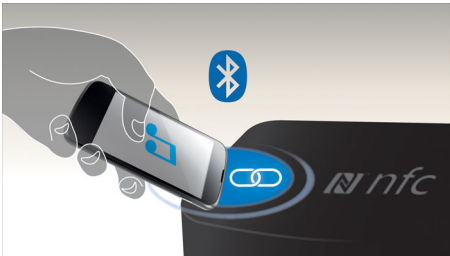

#### Geavanceerde veelzijdigheid

- Draadloos muziek streamen via Bluetooth
- Met één druk op de knop NFC-smartphones via Bluetooth koppelen
- USB-poort om elk mobiel apparaat op te laden
- Batterijniveau wordt automatisch weergegeven wanneer luidspreker wordt aangeraakt
- Audio-ingang voor gemakkelijke aansluiting op vrijwel elk elektronisch apparaat

**PHILIPS**  
Fidelio

### NFC-technologie

Koppel Bluetooth-apparaten gemakkelijk met één druk op de knop dankzij NFC-technologie (Near Field Communications). Tik op een NFC-smartphone of -tablet op het NFC-gebied van een luidspreker om de luidspreker in te schakelen, het koppelen via Bluetooth te starten en te beginnen met het streamen van muziek.