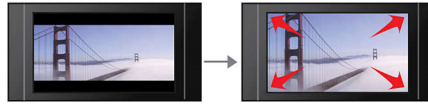

DivX multimédia

Lecture de CD, (S)VCD, DVD, DVD+- R/RW, DivX, MP3, WMA, JPEG

Port USB 2.0 ultrarapide

L'USB (Universal Serial Bus) est un protocole permettant de relier facilement des ordinateurs, des périphériques et des équipements électroniques grand public. Les appareils USB ultrarapides ont un taux de transfert de données allant jusqu'à 480 Mbit/s (il était de 12 Mbit/s sur les premiers appareils USB). Avec le port USB 2.0 ultrarapide, vous n'avez qu'à brancher votre appareil USB,

sélectionner un film, un titre ou une photo et lancer la lecture.

Screen Fit

Grâce à la fonction Screen Fit, l'image remplit tout l'écran, quel que soit le programme que vous regardez, et sur tout type de téléviseur. Finis les réglages fastidieux pour faire disparaître les bandes noires en haut et en bas de l'écran. Appuyez simplement sur le bouton d'adaptation à la taille de l'écran, sélectionnez le format de votre choix et profitez de votre film en plein écran.

Balayage progressif

Le balayage progressif double la résolution verticale de l'image. Vous obtenez ainsi des images beaucoup plus nettes. Au lieu d'envoyer la trame des lignes impaires et celle des lignes paires l'une après l'autre, le système envoie les deux trames en même temps. Une image complète, à résolution maximale, est créée instantanément. À une telle vitesse, votre œil