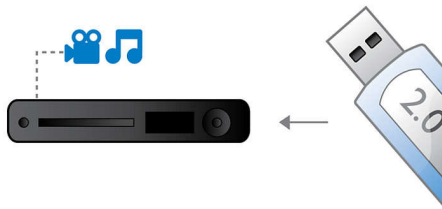

Facile à utiliser

- EasyLink contrôle tous les périphériques HDMI CEC via une seule télécommande
- Création de MP3 d'une seule touche directement à partir d'un CD sur clés USB
- My Wallpaper pour un écran d'accueil personnalisé

Connectez-vous à plusieurs sources

- Port USB 2.0 ultrarapide pour lire des vidéos ou de la musique depuis une clé USB

PHILIPS

Points forts

HDMI 1080p

La technologie HDMI 1080p avec suréchantillonnage reproduit des images infiniment nettes. Les films en définition standard peuvent désormais bénéficier d'une résolution vraiment haute définition pour des images détaillées, plus nettes et plus réalistes. Le balayage progressif (« p » de « 1080p ») élimine la structure de ligne des téléviseurs pour des images précises. En outre, la technologie HDMI permet une connexion directe qui prend en charge des vidéos HD numériques non compressées ainsi que de l'audio numérique multicanal (sans conversion analogique) pour une qualité de son et d'image parfaite, sans irrégularité.

DivX multimédia

Lecture de CD, (S)VCD, DVD, DVD+- R/RW, DivX, MP3, WMA, JPEG

Port USB 2.0 ultrarapide

L'USB (Universal Serial Bus) est un protocole permettant de relier facilement des ordinateurs, des périphériques et des équipements électroniques grand public. Les appareils USB ultrarapides ont un taux de transfert de données allant jusqu'à 480 Mbit/s (il était de 12 Mbit/s sur les premiers appareils USB). Avec le port USB 2.0 ultrarapide, vous n'avez qu'à brancher votre appareil USB,

Balayage progressif

Le balayage progressif double la résolution verticale de l'image. Vous obtenez ainsi des images beaucoup plus nettes. Au lieu d'envoyer la trame des lignes impaires et celle des lignes paires l'une après l'autre, le système envoie les deux trames en même temps. Une image complète, à résolution maximale, est créée instantanément. À une telle vitesse, votre œil