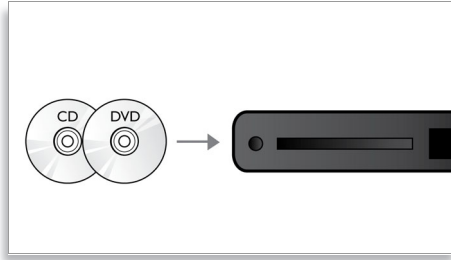

Avspilling av DVDer og CDer

Avspilling av DVDer og CDer for å nyte filmer og musikk

Høyhastighets USB 2.0-kobling

Universal Serial Bus eller USB er en standardprotokoll som brukes for å koble PCer, tilbehør og elektronisk forbrukerutstyr. Høyhastighets-USB-enheter har en dataoverføringshastighet på opptil 480 Mbps, en økning på 12 Mbps fra vanlig USB. Med USB 2.0-høyhastighetskoblingen kan du koble til USB-enheten, velge filmen, musikken eller bildet og spille av.