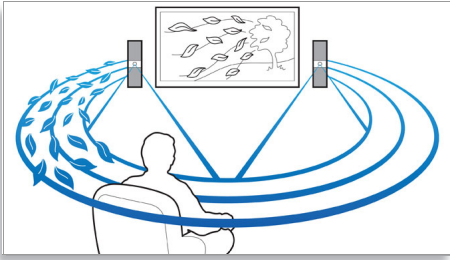

asimpleswitch.com

asimpleswitch.com

PHILIPS

sense and simplicity

Høydepunkter

Crystal Clear Sound

Med Philips' Crystal Clear Sound kan du nå skille ut og sette pris på hver lille lyd detalj, slik det er meningen de skal høres, og slik artisten eller regissøren ville at du skulle høre dem. Crystal Clear Sound gjengir lydkilden – enten det er en actionfilm, en musikal eller en liveforestilling – ærlig, presist og uten forvrenginger. Philips' hjemmekinoanlegg med Crystal Clear Sound holder lydbehandlingen på et minimum, slik at renheten i det originale lydinnholdet bevares. Resultatet er en riktigere lyd.