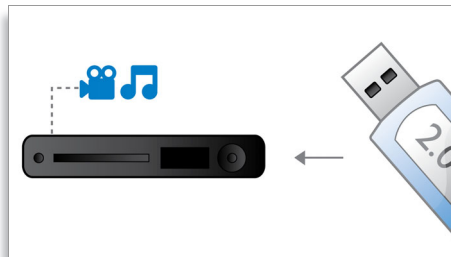

Avspilling av DVDer og CDer

Avspilling av DVDer og CDer for å nyte filmer og musikk

Høyhastighets USB 2.0-kobling

Universal Serial Bus eller USB er en standardprotokoll som brukes for å koble PCer, tilbehør og elektronisk forbrukerutstyr. Høyhastighets-USB-enheter har en dataoverføringshastighet på opptil 480 Mbps, en økning på 12 Mbps fra vanlig USB. Med USB 2.0-høyhastighetskoblingen kan du koble til USB-enheten, velge filmen, musikken eller bildet og spille av.